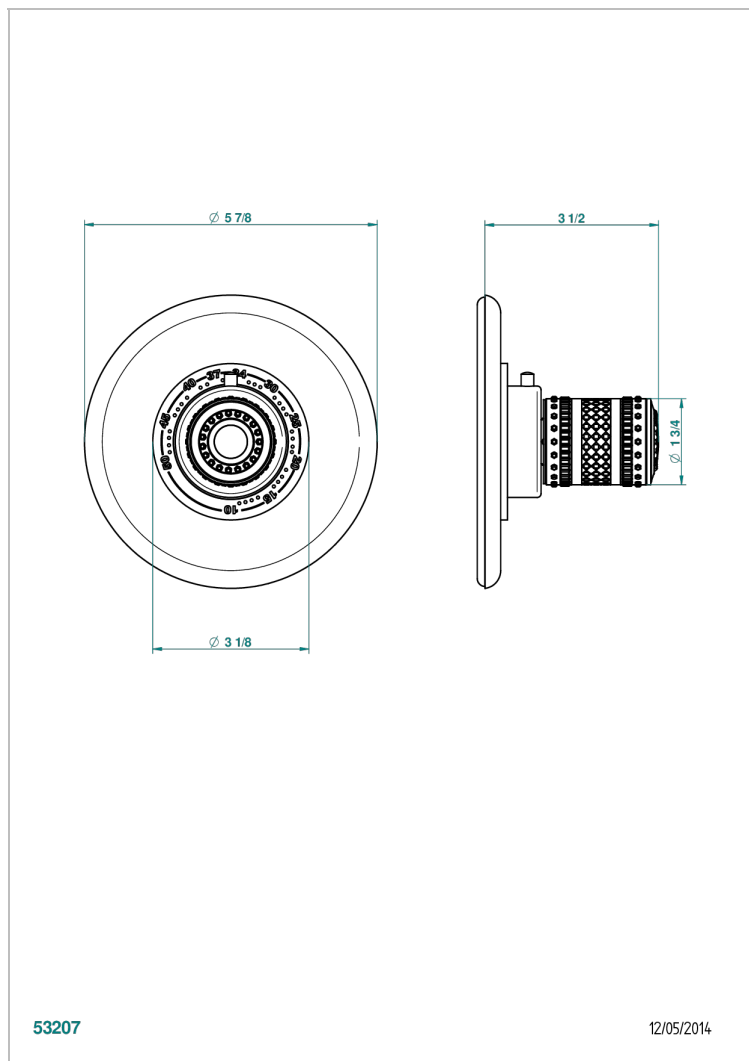

MONTE CARLO - PORCELANA DORADO

U8B-15EN16EM

THG[®]
PARIS

Placa y boton de regulaci3n para termostato eurotherm 8105n-8200n-8300

CARACTERÍSTICAS

- Monte Carlo - porcelana dorado
- Placa y boton de regulaci3n para termostato eurotherm 8105n-8200n-8300

ACABADOS DISPONIBLES

Bronce claro - D01
Cerámica negra mate - D30
Cobre viejo mate - H07
Cromo - A02
Cromo / dorado - G02
Cromo mate - C02

Dorado - F01
Dorado mate - F07
Dorado pálido - F30
Dorado pálido mate (sin barniz) - F31
Niquel - B01
Niquel mate - C01

Niquel viejo - H28