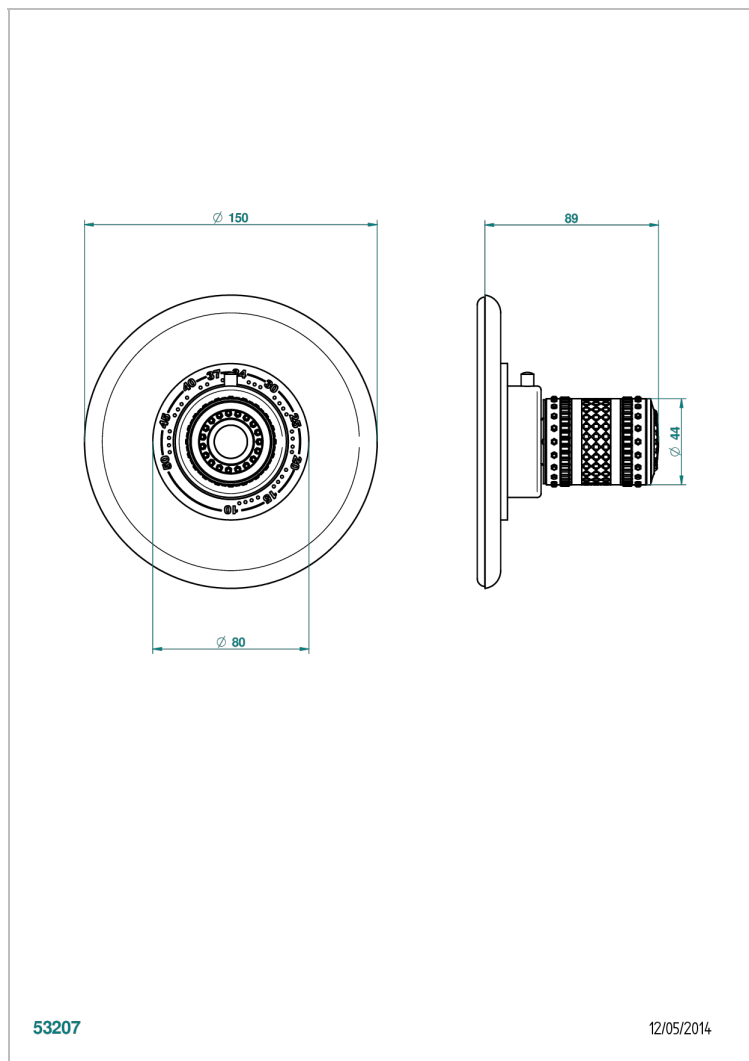

MONTE CARLO - PORCELANA DORADO

U8B-15EN16EM

THG[®]
PARIS

Placa y boton de regulaci3n para termostato eurotherm 8105n-8200n-8300

CARACTERÍSTICAS

- Monte Carlo - porcelana dorado
- Placa y boton de regulaci3n para termostato eurotherm 8105n-8200n-8300

PRODUCTOS RELACIONADOS

- Ref. G00-8105N Cuerpo de empotrar : termostato eurotherm 1/2" (40l/mn) sin regulaci3n de caudal
- Ref. G00-8200N Cuerpo de empotrar : termostato eurotherm 3/4" (80l/mn) sin regulaci3n de caudal

Níquel viejo - H28