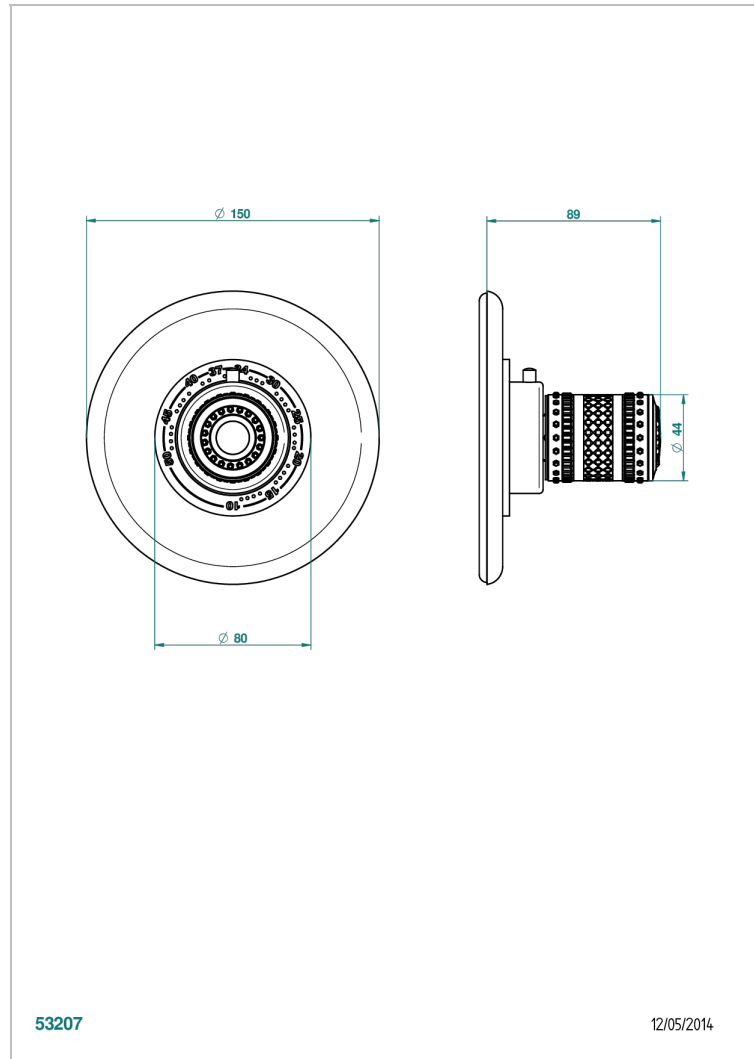

MONTE CARLO - SCHWARZES PORZELLAN, GOLD

U8B-15EN16EM

Garnitur für Thermostat 8105N, 8200N, 8300

THG[®]
PARIS

EIGENSCHAFTEN

- Monte Carlo - Schwarzes Porzellan, gold
- Garnitur für Thermostat 8105N, 8200N, 8300

ÄHNLICHE PRODUKTE

- Ref. G00-8105N Thermostat-batterie 1/2" zur unterputzmontage, 40l/min., mit wachselement
- Ref. G00-8200N Thermostat-batterie 3/4" zur unterputzmontage, 80 l/min

VERFÜGBARE OBERFLÄCHEN