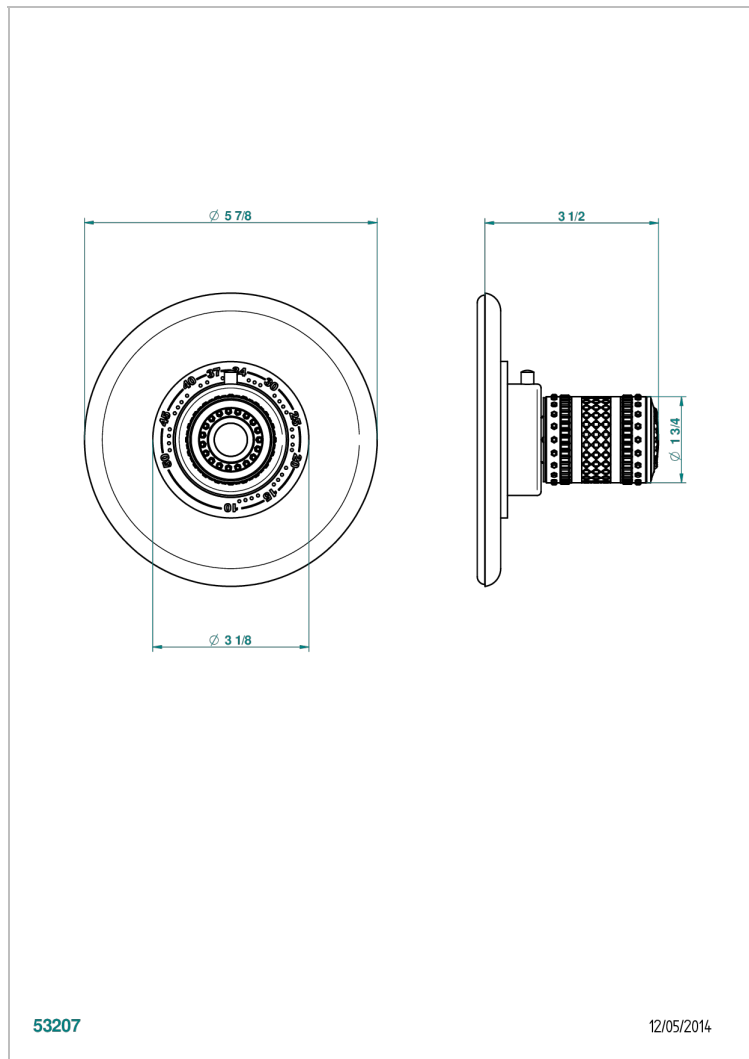

MONTE CARLO - PORCELANA DORADO

U8B-15EN16EM

Placa y boton de regulaci3n para termostato eurotherm 8105n-8200n-8300

THG[®]
PARIS

53207

12/05/2014

CARACTERÍSTICAS

- Monte Carlo - porcelana dorado
- Placa y boton de regulaci3n para termostato eurotherm 8105n-8200n-8300

PRODUCTOS RELACIONADOS

- Ref. G00-8105N Cuerpo de empotrar : termostato eurotherm 1/2" (40l/mn) sin regulaci3n de caudal
- Ref. G00-8200N Cuerpo de empotrar : termostato eurotherm 3/4" (80l/mn) sin regulaci3n de caudal

Níquel viejo - H28