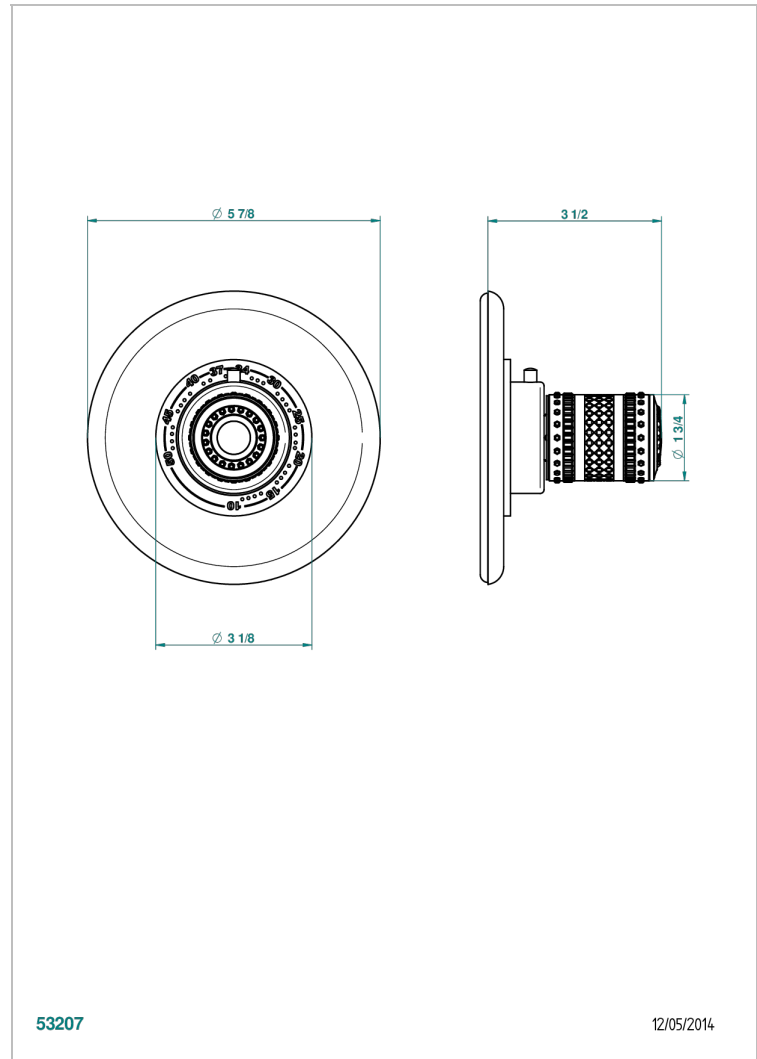

# MONTE CARLO - SCHWARZES PORZELLAN, GOLD

U8B-15EN16EM

Garnitur für Thermostat 8105N, 8200N, 8300

THG<sup>®</sup>  
PARIS

53207

12/05/2014

## EIGENSCHAFTEN

- Monte Carlo - Schwarzes Porzellan, gold
- Garnitur für Thermostat 8105N, 8200N, 8300

## ÄHNLICHE PRODUKTE

- Ref. G00-8105N Thermostat-batterie 1/2" zur unterputzmontage, 40l/min., mit wachselement
- Ref. G00-8200N Thermostat-batterie 3/4" zur unterputzmontage, 80 l/min

## VERFÜGBARE OBERFLÄCHEN

Altnickel - H28  
Blassgold - F30  
Blassgold matt unlackiert - F31  
Bronze hell - D01  
Chrom - A02  
Chrom / gold - G02

Chrom matt - C02  
Gold - F01  
Gold matt - F07  
Kupfer altrot matt lackiert - H07  
Mattschwarz keramik - D30  
Nickel matt - C01