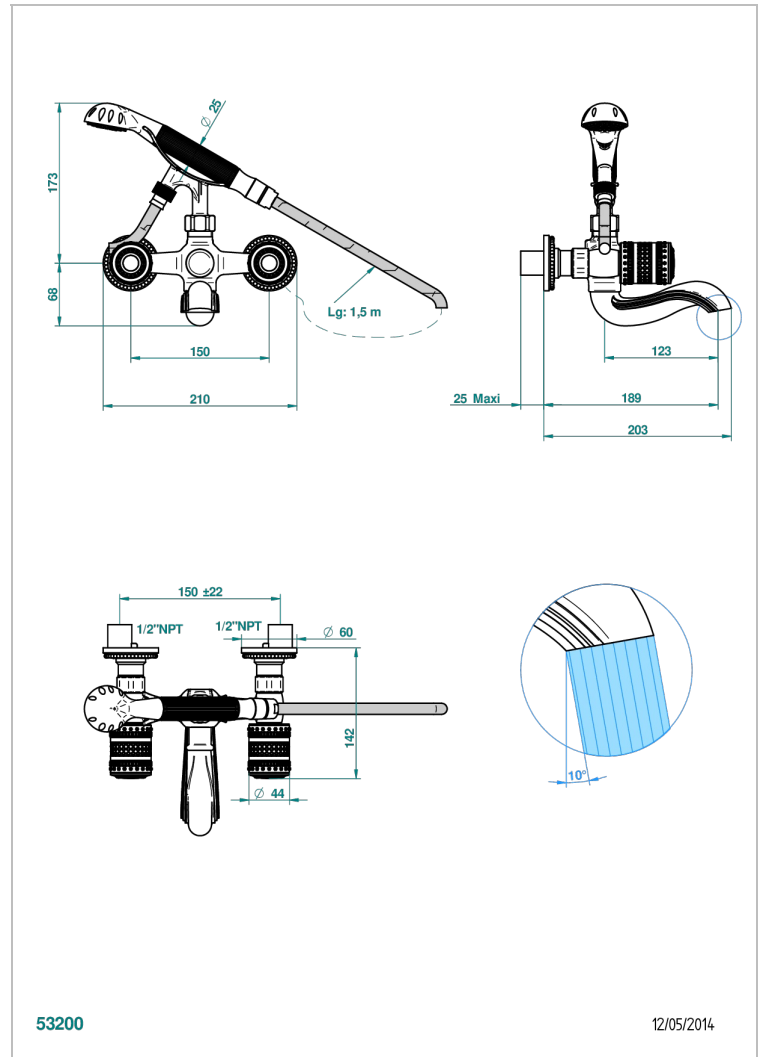

MONTE CARLO PORCELAINE OR

U8B-13B/US

Bain douche mural 1/2", avec système de douche standard américain

THG[®]
PARIS

CARACTÉRISTIQUES

- Têtes à disques céramique 1/2" 1/4 tour
- Bec à écoulement libre
- Entraxe 150 mm
- Livré avec raccords excentrés en laiton
- Inverseur automatique
- Flexible métallique 1,5 m double agrafage
- Douchette en laiton avec tapis Easyclean, réducteur de débit et clapet anti-retour
- Raccordements aux standards US
- ASME : ASME A112.18.1-2011/CSA B125.1-11

Vieux nickel - H28

SPÉCIFICATIONS TECHNIQUES

- Recommandé : 3 bars (max. 5 bars) - Advised : 43,5 psi (max. 72 psi)
- Bec : 75 l/min à 3 bars - Douchette : 9,5 l/min à 3 bars
- Spout : 19,8 gpm at 43.5 psi - Handshower : 2.5 gpm at 43.5 psi