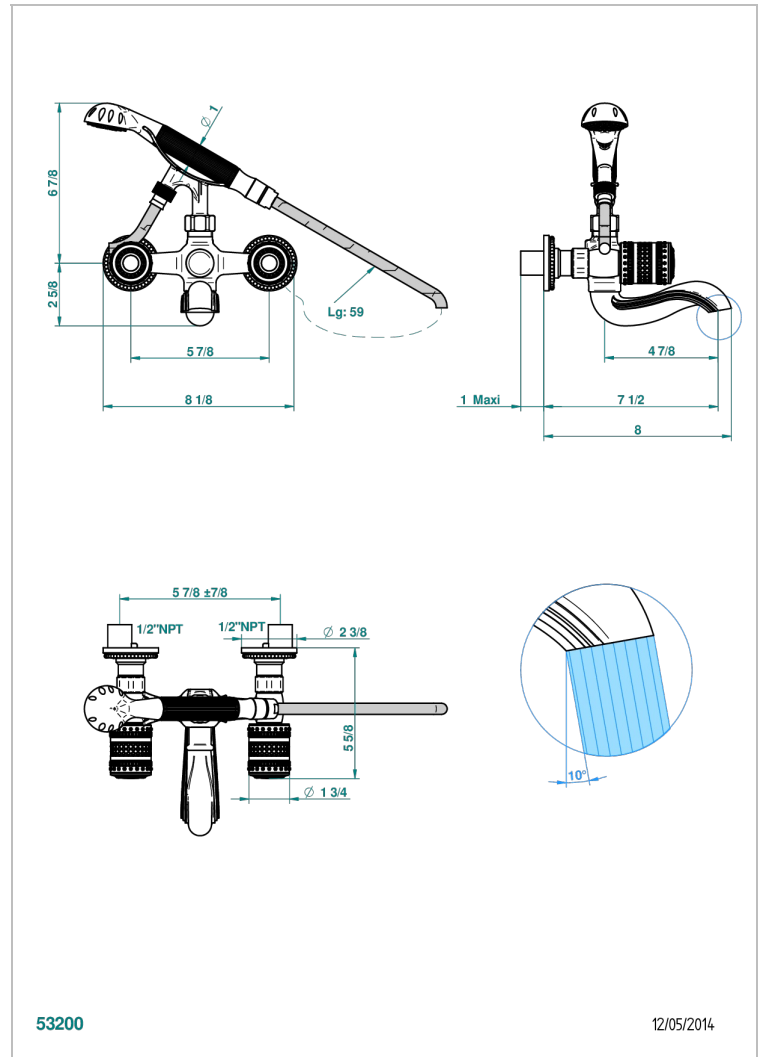

MONTE CARLO PORCELAINE OR

U8B-13B/US

Bain douche mural 1/2", avec système de douche standard américain

THG[®]
PARIS

53200

12/05/2014

CARACTÉRISTIQUES

- Têtes à disques céramique 1/2" 1/4 tour
- Bec à écoulement libre
- Entraxe 150 mm
- Livré avec raccords excentrés en laiton
- Inverseur automatique
- Flexible métallique 1,5 m double agrafage
- Douchette en laiton avec tapis Easyclean, réducteur de débit et clapet anti-retour
- Raccordements aux standards US
- ASME : ASME A112.18.1-2011/CSA B125.1-11

CERTIFICATIONS

C

SPÉCIFICATIONS TECHNIQUES

- Recommandé : 3 bars (max. 5 bars) - Advised : 43,5 psi (max. 72 psi)
- Bec : 75 l/min à 3 bars - Douchette : 9,5 l/min à 3 bars
- Spout : 19,8 gpm at 43.5 psi - Handshower : 2.5 gpm at 43.5 psi

Vieux nickel - H28