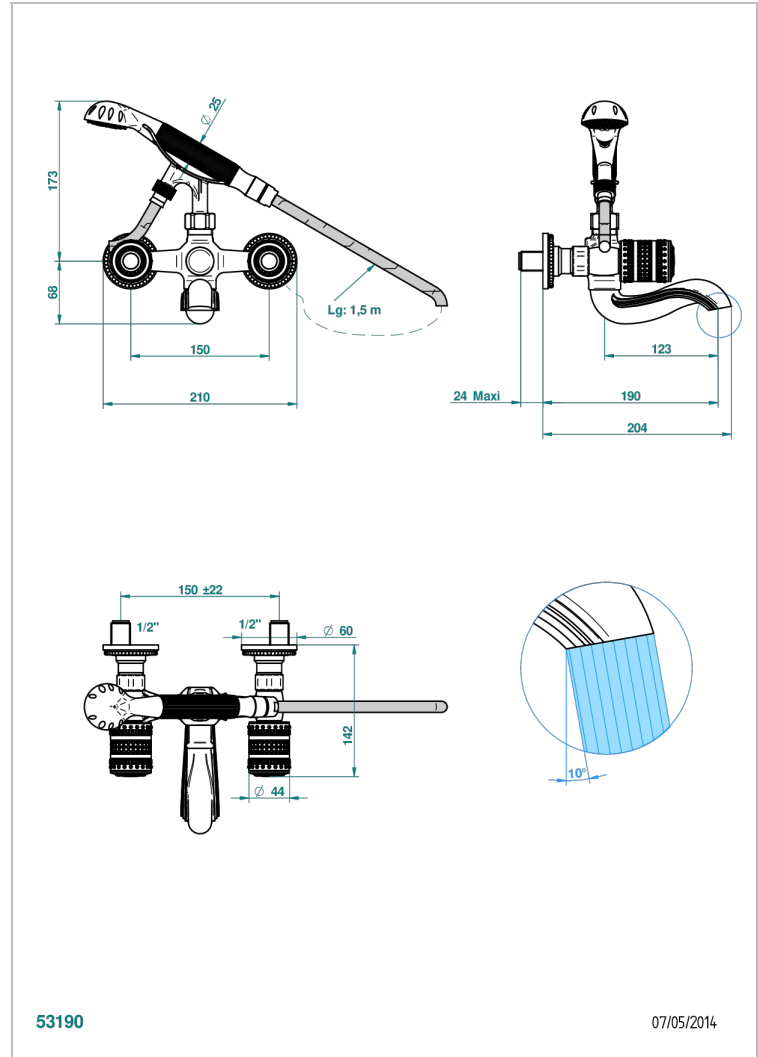

MONTE CARLO PORCELAINE OR BLANC

U8C-13B

Mélangeur bain douche mural 1/2", avec flexible et douchette

THG®
PARIS

53190

07/05/2014

CARACTÉRISTIQUES

- Têtes à disques céramique 1/2" 1/4 tour
- Bec à écoulement libre
- Entraxe 150 mm
- Livré avec raccords excentrés en laiton
- Inverseur automatique
- Flexible métallique 1,5 m double agrafage
- Douchette en laiton avec tapis Easyclean, réducteur de débit et clapet anti-retour
- ACS : 21ACCLY033

CERTIFICATIONS

FINITIONS DISPONIBLES

Bronze clair - D01
Chromé - A02
Chromé / doré - G02
Chromé mat - C02
Doré brillant - F01
Doré mat - F07

Nickel brillant - B01
Nickel mat - C01
Noir mat céramique - D30
Or pâle - F30
Or pâle mat - F31
Vieux cuivre rouge mat - H07

Vieux nickel - H28

SPÉCIFICATIONS TECHNIQUES

- Recommandé : 3 bars (max. 5 bars) - Advised : 43,5 psi (max. 72 psi)
- Bec : 75 l/min à 3 bars - Douchette : 9,5 l/min à 3 bars
- Spout : 19,8 gpm at 43.5 psi - Handshower : 2.5 gpm at 43.5 psi