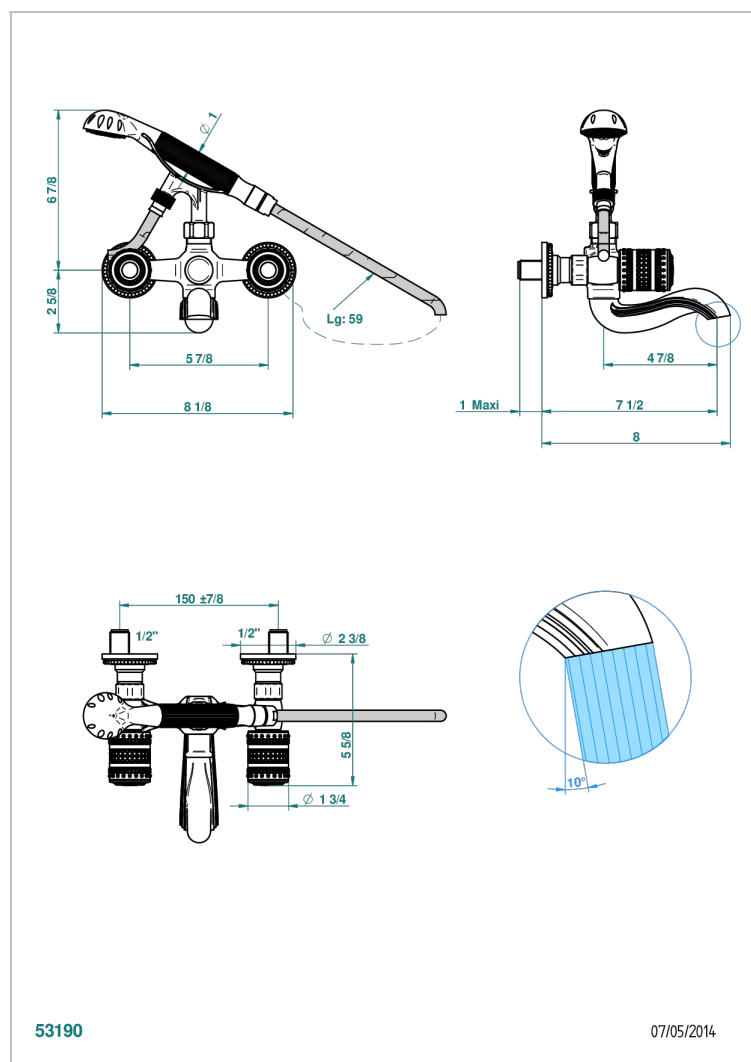

MONTE CARLO PORCELAINE OR BLANC

THG®
PARIS

U8C-13B

Mélangeur bain douche mural 1/2", avec flexible et douchette

53190

07/05/2014

CARACTÉRISTIQUES

- Têtes à disques céramique 1/2" 1/4 tour
- Bec à écoulement libre
- Entraxe 150 mm
- Livré avec raccords excentrés en laiton
- Inverseur automatique
- Flexible métallique 1,5 m double agrafage
- Douchette en laiton avec tapis Easyclean, réducteur de débit et clapet anti-retour
- ACS : 21ACCLY033

CERTIFICATIONS

SPÉCIFICATIONS TECHNIQUES

- Recommandé : 3 bars (max. 5 bars) - Advised : 43,5 psi (max. 72 psi)
- Bec : 75 l/min à 3 bars - Douchette : 9,5 l/min à 3 bars
- Spout : 19,8 gpm at 43.5 psi - Handshower : 2.5 gpm at 43.5 psi

FINITIONS DISPONIBLES

Bronze clair - D01
Chromé - A02
Chromé / doré - G02
Chromé mat - C02
Doré brillant - F01
Doré mat - F07

Nickel brillant - B01
Nickel mat - C01
Noir mat céramique - D30
Or pâle - F30
Or pâle mat - F31
Vieux cuivre rouge mat - H07

Vieux nickel - H28