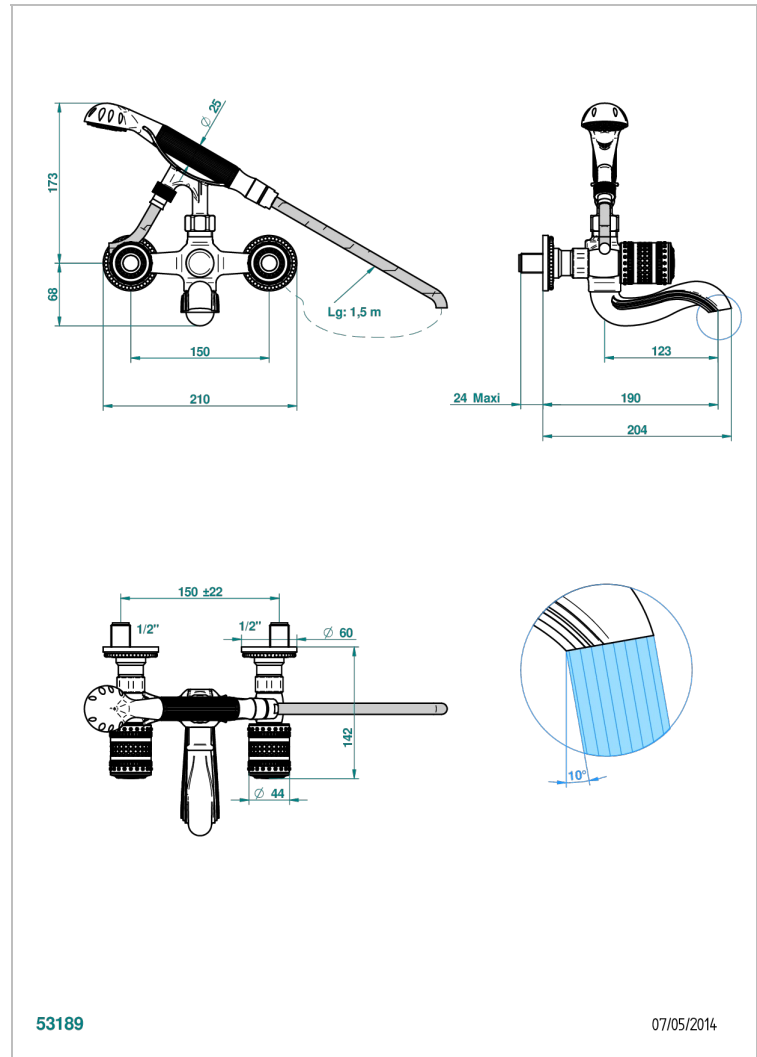

MONTE CARLO PORCELAINE OR

U8B-13B

Mélangeur bain douche mural 1/2", avec flexible et douchette

THG[®]
PARIS

53189

07/05/2014

CARACTÉRISTIQUES

- Têtes à disques céramique 1/2" 1/4 tour
- Bec à écoulement libre
- Entraxe 150 mm
- Livré avec raccords excentrés en laiton
- Inverseur automatique
- Flexible métallique 1,5 m double agrafage
- Douchette en laiton avec tapis Easyclean, réducteur de débit et clapet anti-retour
- ACS : 21ACCLY033

CERTIFICATIONS

SPÉCIFICATIONS TECHNIQUES

- Recommandé : 3 bars (max. 5 bars) - Advised : 43,5 psi (max. 72 psi)
- Bec : 75 l/min à 3 bars - Douchette : 9,5 l/min à 3 bars
- Spout : 19,8 gpm at 43.5 psi - Handshower : 2.5 gpm at 43.5 psi

Vieux nickel - H28