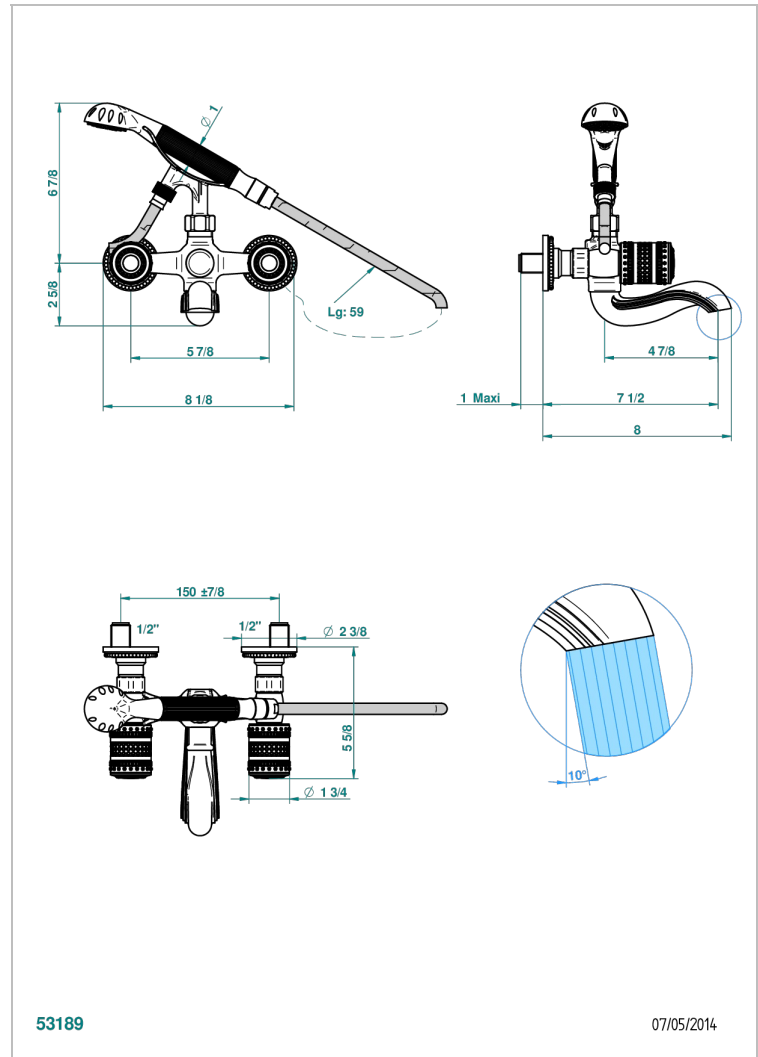

MONTE CARLO PORCELAINE OR

U8B-13B

Mélangeur bain douche mural 1/2", avec flexible et douchette

THG[®]
PARIS

53189

07/05/2014

CARACTÉRISTIQUES

- Têtes à disques céramique 1/2" 1/4 tour
- Bec à écoulement libre
- Entraxe 150 mm
- Livré avec raccords excentrés en laiton
- Inverseur automatique
- Flexible métallique 1,5 m double agrafage
- Douchette en laiton avec tapis Easyclean, réducteur de débit et clapet anti-retour
- ACS : 21ACCLY033

CERTIFICATIONS

SPÉCIFICATIONS TECHNIQUES

- Recommandé : 3 bars (max. 5 bars) - Advised : 43,5 psi (max. 72 psi)
- Bec : 75 l/min à 3 bars - Douchette : 9,5 l/min à 3 bars
- Spout : 19,8 gpm at 43.5 psi - Handshower : 2.5 gpm at 43.5 psi

Vieux nickel - H28