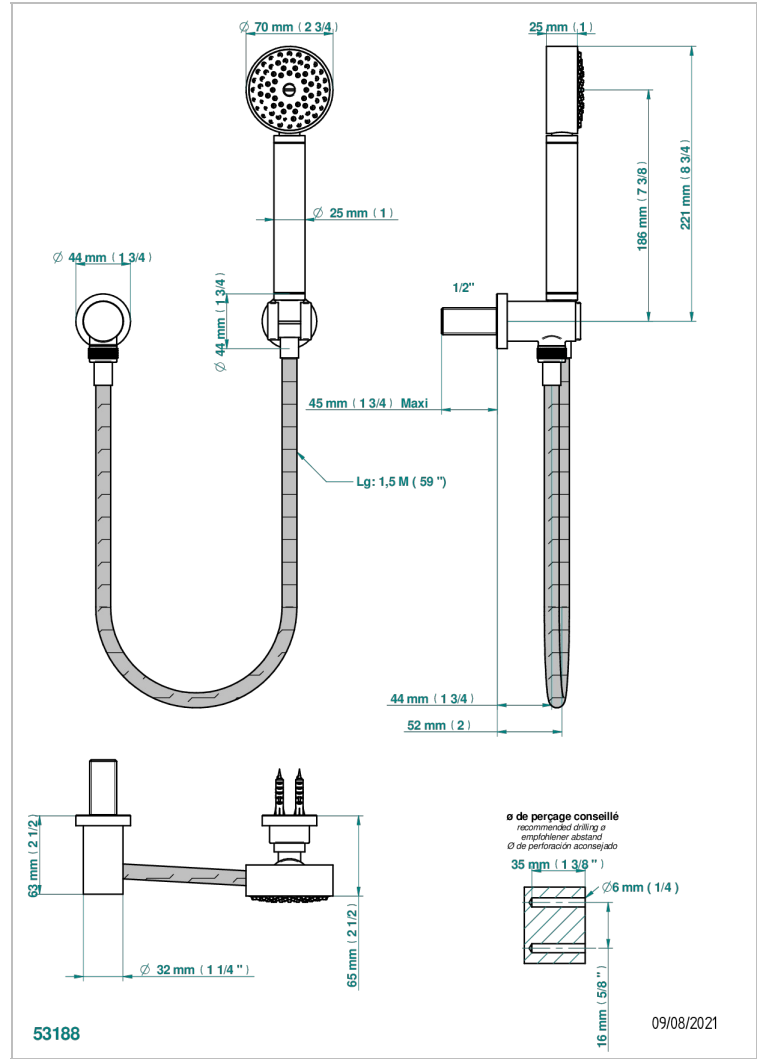

# METAMORPHOSE CARBONE

G6C-52

Sortie coudée, crochet fixe, flexible 1,50 m et douchette de style

THG<sup>®</sup>  
PARIS

## CARACTÉRISTIQUES

- Flexible métallique double agrafage 1,5 m
- Douchette en laiton avec tapis Easyclean, réducteur de débit et clapet anti-retour

Vieux cuivre rouge mat - H07  
Vieux nickel - H28