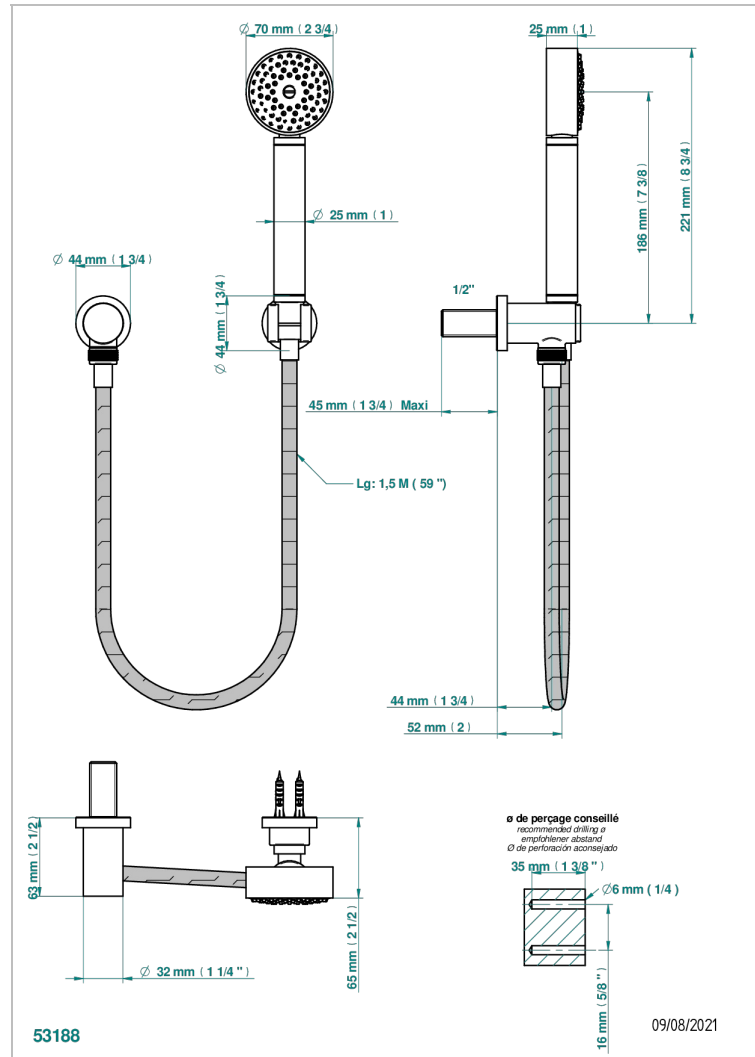

METAMORPHOSE A MANETTES

G6B-52

Sortie coudée, crochet fixe, flexible 1,50 m et douchette de style

THG[®]
PARIS

CARACTÉRISTIQUES

- Flexible métallique double agrafage 1,5 m
- Douchette en laiton avec tapis Easyclean, réducteur de débit et clapet anti-retour

SPÉCIFICATIONS TECHNIQUES

- Recommandé : 3 bars (max. 5 bars) - Advised : 43,5 psi (max. 72 psi)
- 9,5 l/min à 3 bars (2.5 gpm at 43.5 psi)

FINITIONS DISPONIBLES

Bronze clair - D01
Chromé - A02
Chromé mat - C02
Doré brillant - F01
Doré mat - F07
Nickel brillant - B01