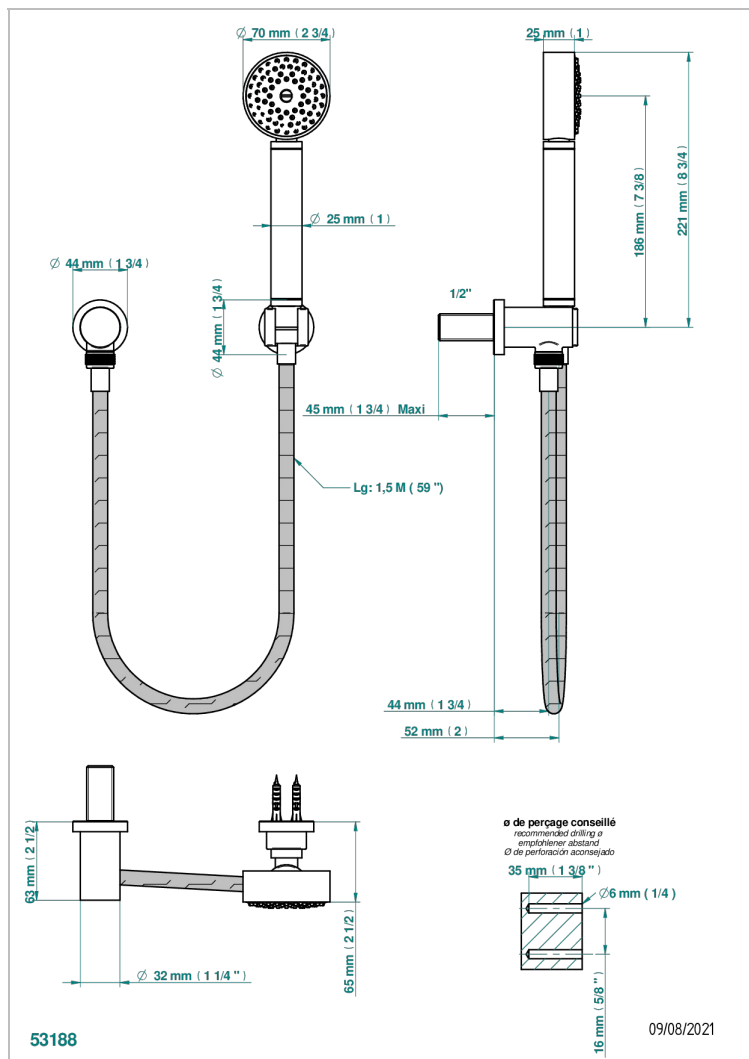

# METAMORPHOSE MIT HEBEL

G6B-52

Duschkombination mit Festbrausehalter, Brauseschlauch 1,50 m, Handbrause und Anschlussbogen

## EIGENSCHAFTEN

- Métamorphose mit Hebel
- Duschkombination mit Festbrausehalter, Brauseschlauch 1,50 m, Handbrause und Anschlussbogen

## VERFÜGBARE OBERFLÄCHEN

Altnickel - H28  
Blassgold - F30  
Blassgold matt unlackiert - F31  
Bronze hell - D01  
Chrom - A02  
Chrom matt - C02

Gold - F01  
Gold matt - F07  
Kupfer altrot matt lackiert - H07  
Mattschwarz keramik - D30  
Nickel matt - C01  
Pvd blush - H62