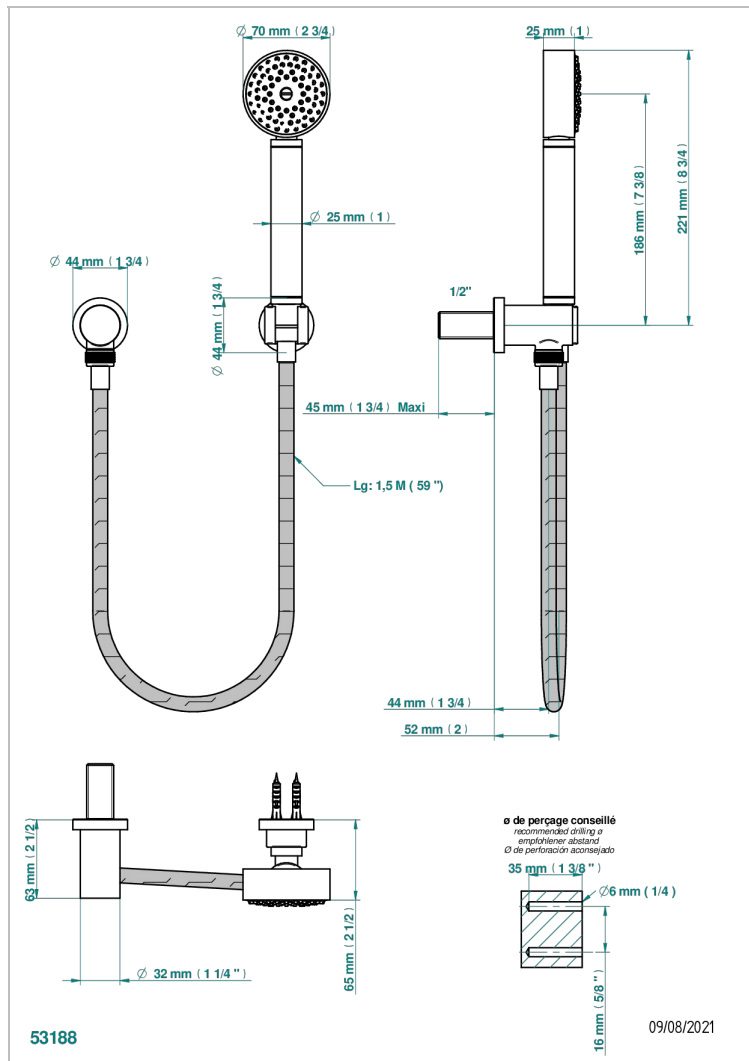

METAMORPHOSE WITH LEVER

G6B-52

1/2"弯头，固定托架，1.5米软管和时尚花洒

特色

- Métamorphose with lever
- 1/2"弯头，固定托架，1.5米软管和时尚花洒

技术特征

- Recommandé : 3 bars (max. 5 bars) - Advised : 43,5 psi (max. 72 psi)
- 9,5 l/min à 3 bars (2.5 gpm at 43.5 psi)

可选饰面

Black ceram - D30
Blush PVD - H62
Graphite PVD - H64
Matt Umber PVD - H67
Matt blush PVD - H60
Matt graphite PVD - H65

PVD哑光棕铜 - F34
PVD哑光金 - H53
PVD哑光铜 - H50
PVD哑光镍 - H56
PVD抛光铜 - H49
PVD棕铜 - F33

PVD金色 - H52
PVD镍 - H55
Umber PVD - H66
哑光复古铜 - H07
哑光浅金 - F31
哑光金 - F07

哑光铬 - C02
哑光镍 - C01
复古镍 - H28
抛光金 (24K金) - F01
抛光铬 - A02
抛光镍 - B01

浅金 - F30
漆面铜 - D01