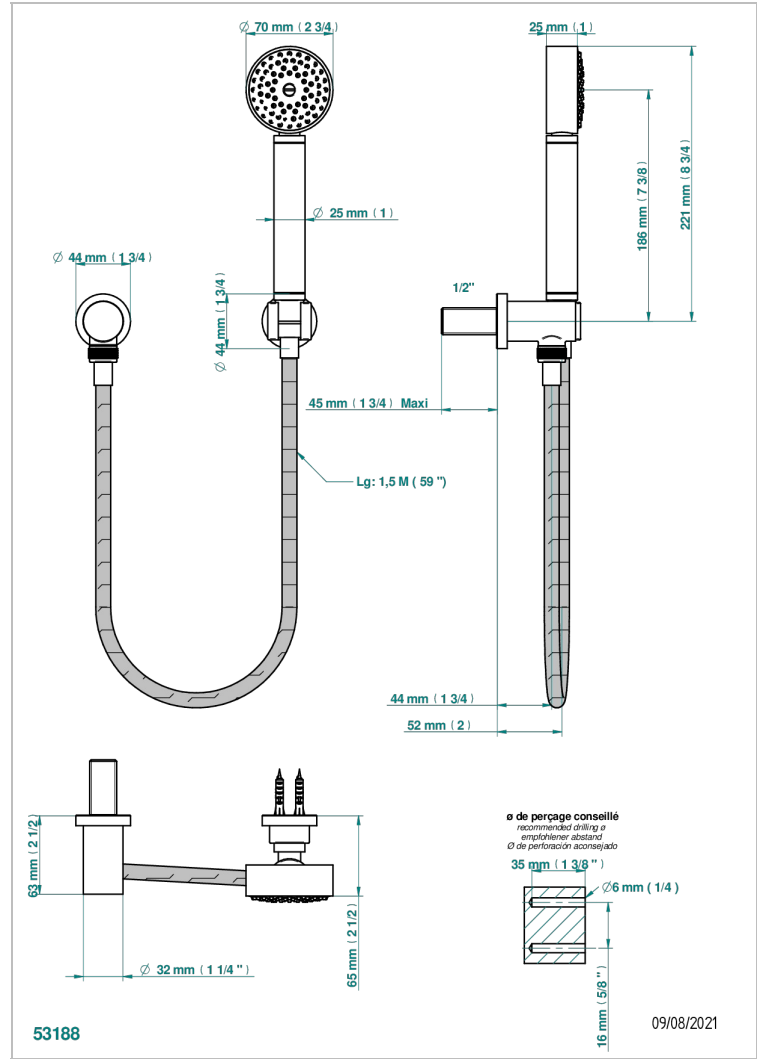

METAMORPHOSE

G6A-52

Sortie coudée, crochet fixe, flexible 1,50 m et douchette de style

CARACTÉRISTIQUES

- Flexible métallique double agrafage 1,5 m
- Douchette en laiton avec tapis Easyclean, réducteur de débit et clapet anti-retour

SPÉCIFICATIONS TECHNIQUES

- Recommandé : 3 bars (max. 5 bars) - Advised : 43,5 psi (max. 72 psi)
- 9,5 l/min à 3 bars (2.5 gpm at 43.5 psi)

FINITIONS DISPONIBLES

Bronze clair - D01
Chromé - A02
Chromé mat - C02
Doré brillant - F01
Doré mat - F07
Nickel brillant - B01

Nickel mat - C01
Noir mat céramique - D30
Or pâle - F30
Or pâle mat - F31
Pvd blush - H62
Pvd blush mat - H60

Pvd couleur bronze brown - F33
Pvd couleur bronze brown - mat - F34
Pvd couleur doré - H52
Pvd couleur doré mat - H53
Pvd couleur laiton - H49
Pvd couleur laiton mat - H50