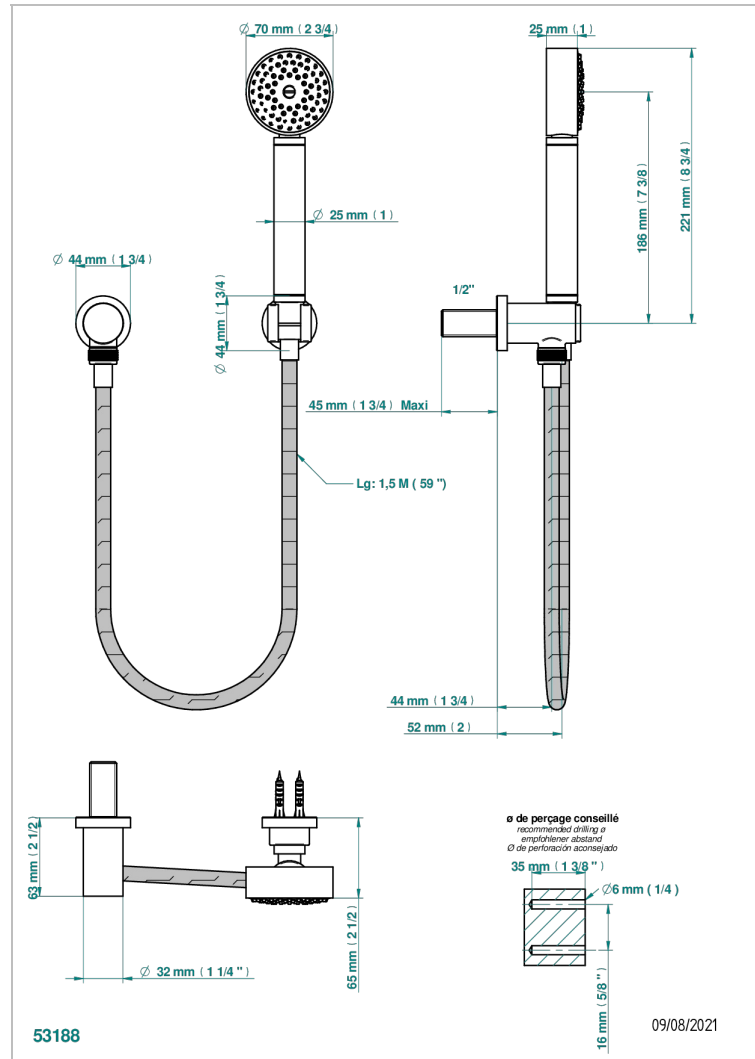

METAMORPHOSE

G6A-52

THG
PARIS

Duschkombination mit Festbrausehalter, Brauseschlauch 1,50 m, Handbrause und Anschlussbogen

EIGENSCHAFTEN

- Métamorphose
- Duschkombination mit Festbrausehalter, Brauseschlauch 1,50 m, Handbrause und Anschlussbogen

TECHNISCHE DATEN

- Recommandé : 3 bars (max. 5 bars) - Advised : 43,5 psi (max. 72 psi)
- 9,5 l/min à 3 bars (2.5 gpm at 43.5 psi)

VERFÜGBARE OBERFLÄCHEN

Altnickel - H28
Blassgold - F30
Blassgold matt unlackiert - F31
Bronze hell - D01
Chrom - A02
Chrom matt - C02