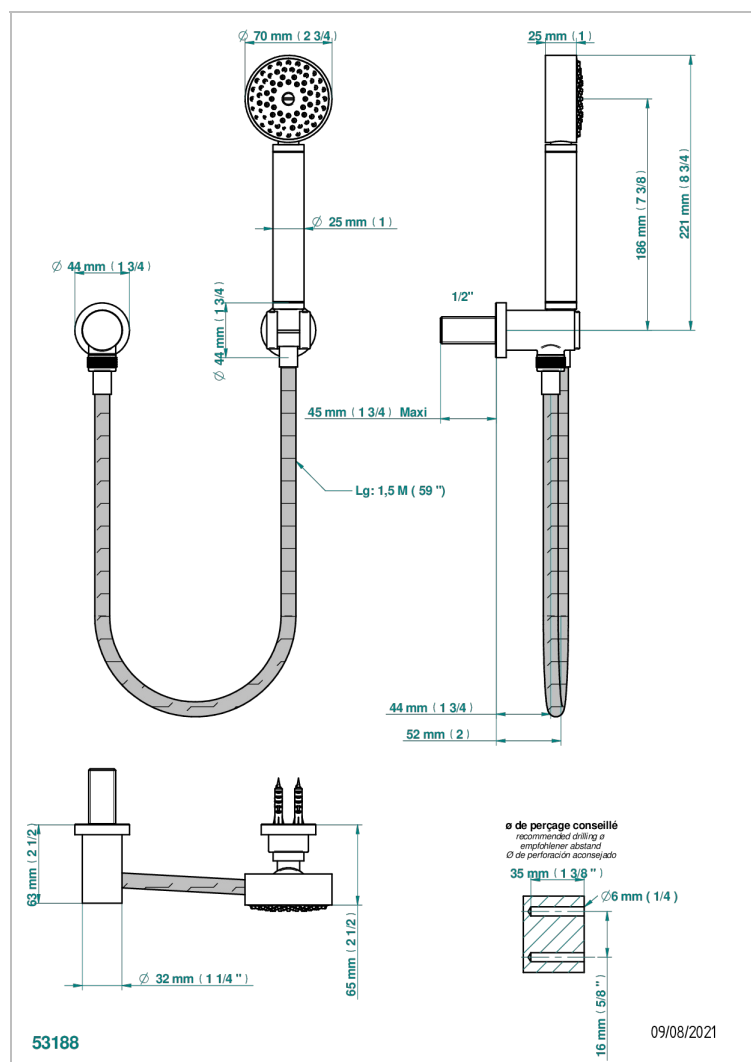

METAMORPHOSE

G6A-52

THG
PARIS

Душ ручной стильный встраиваемый в стену, шланг, стационарный кронштейн и колено для душа

ХАРАКТЕРИСТИКИ

- Metamorphose
- Душ ручной стильный встраиваемый в стену, шланг, стационарный кронштейн и колено для душа

ТЕХНИЧЕСКИЕ ХАРАКТЕРИСТИКИ

- Recommandé : 3 bars (max. 5 bars) - Advised : 43,5 psi (max. 72 psi)
- 9,5 l/min à 3 bars (2.5 gpm at 43.5 psi)

ДОСТУПНЫЕ ВАРИАНТЫ ПОКРЫТИЙ

Black ceram - D30
Blush PVD - H62
Graphite PVD - H64
Matt Umber PVD - H67
Matt blush PVD - H60
Matt graphite PVD - H65