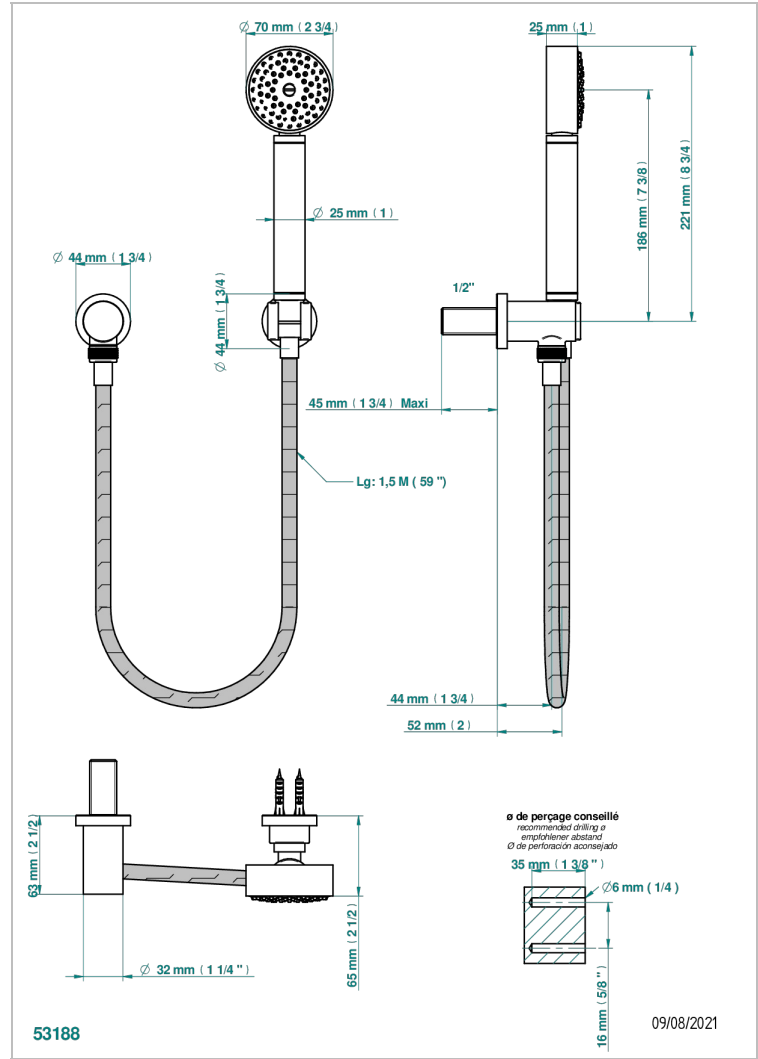

# METAMORPHOSE

G6A-52

1/2"弯头，固定托架，1.5米软管和时尚花洒

THG<sup>®</sup>  
PARIS

## 特色

- Métamorphose
- 1/2"弯头，固定托架，1.5米软管和时尚花洒

## 技术特征

- Recommandé : 3 bars (max. 5 bars) - Advised : 43,5 psi (max. 72 psi)
- 9,5 l/min à 3 bars (2.5 gpm at 43.5 psi)