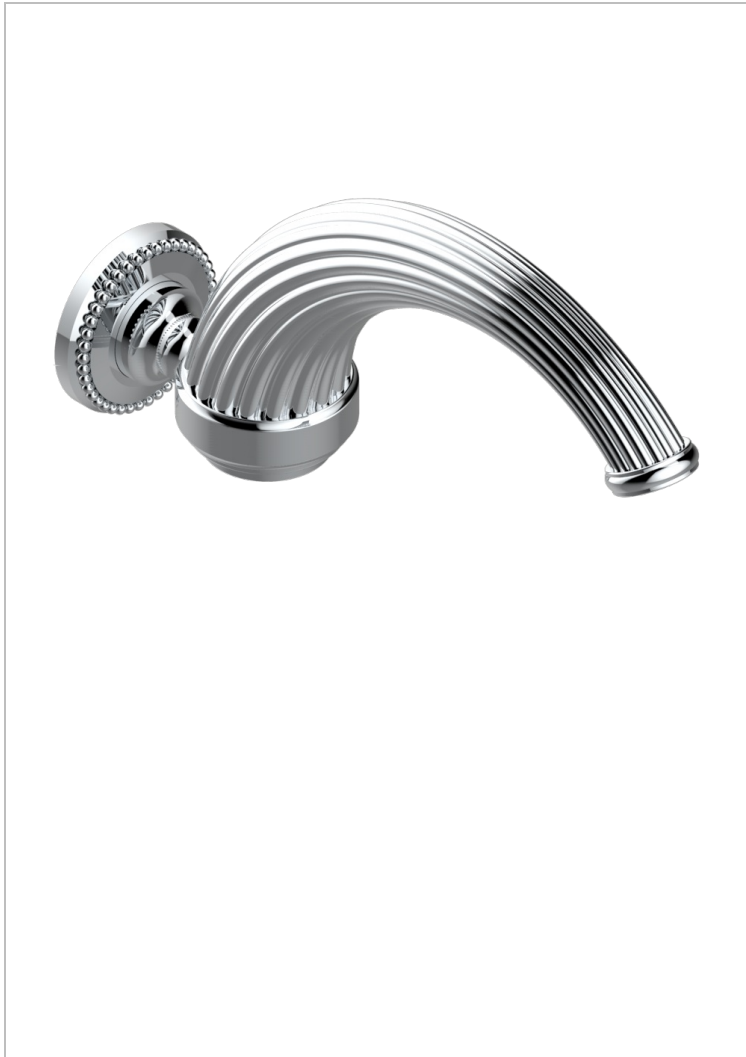

MONTE CARLO PORCELAINE OR BLANC

U8C-43GB

Bec de lavabo mural 3/4 sans té - bec goliath

THG[®]
PARIS

CARACTÉRISTIQUES

- Monte Carlo porcelaine or blanc
- Bec de lavabo mural 3/4 sans té - bec goliath

SPÉCIFICATIONS TECHNIQUES

- Recommandé : 3 bars (max. 5 bars) - Advised : 43,5 psi (max. 72 psi)
- 9,5 l/min à 3 bars (2.5 gpm at 43.5 psi)

FINITIONS DISPONIBLES

Bronze clair - D01
Chromé - A02
Chromé / doré - G02
Chromé mat - C02
Doré brillant - F01
Doré mat - F07

Nickel brillant - B01
Nickel mat - C01
Noir mat céramique - D30
Or pâle - F30
Or pâle mat - F31
Vieux cuivre rouge mat - H07

Vieux nickel - H28