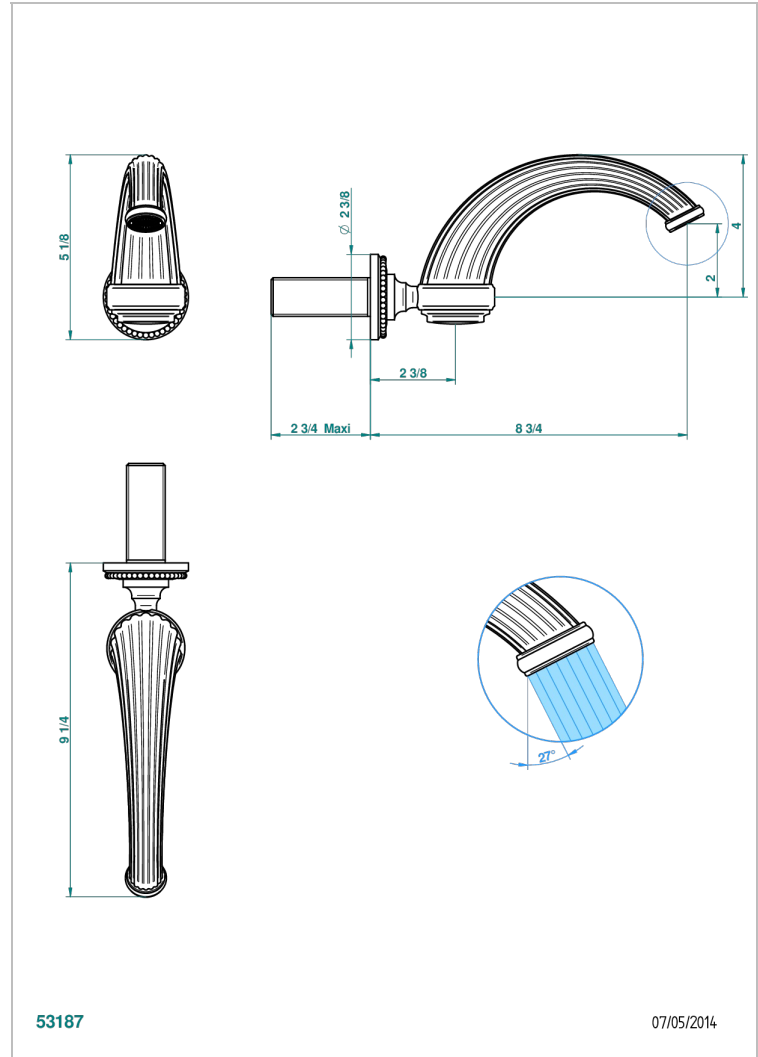

MONTE CARLO PORCELAINE OR BLANC

U8C-43GB

Bec de lavabo mural 3/4 sans té - bec goliath

THG[®]
PARIS

CARACTÉRISTIQUES

- Monte Carlo porcelaine or blanc
- Bec de lavabo mural 3/4 sans té - bec goliath

SPÉCIFICATIONS TECHNIQUES

- Recommandé : 3 bars (max. 5 bars) - Advised : 43,5 psi (max. 72 psi)
- 9,5 l/min à 3 bars (2.5 gpm at 43.5 psi)

FINITIONS DISPONIBLES

Bronze clair - D01
Chromé - A02
Chromé / doré - G02
Chromé mat - C02
Doré brillant - F01
Doré mat - F07

Nickel brillant - B01
Nickel mat - C01
Noir mat céramique - D30
Or pâle - F30
Or pâle mat - F31
Vieux cuivre rouge mat - H07

Vieux nickel - H28