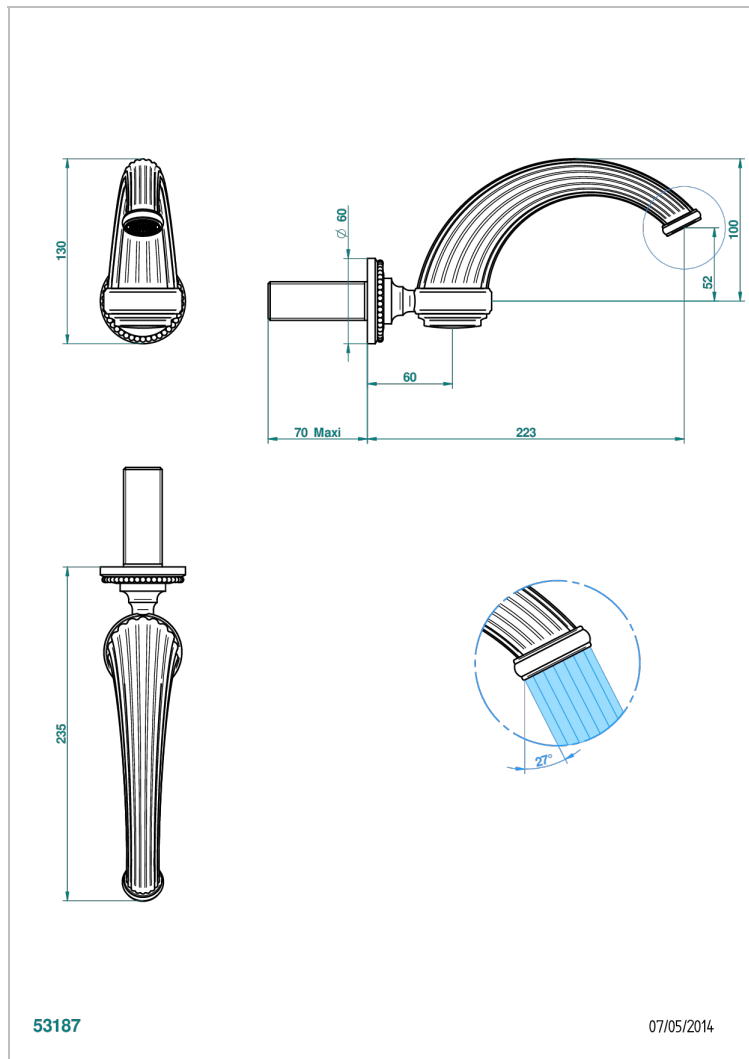

MONTE CARLO PORCELAINE OR BLANC

U8C-43GB

Bec de lavabo mural 3/4 sans té - bec goliath

THG[®]
PARIS

CARACTÉRISTIQUES

- Monte Carlo porcelaine or blanc
- Bec de lavabo mural 3/4 sans té - bec goliath

SPÉCIFICATIONS TECHNIQUES

- Recommandé : 3 bars (max. 5 bars) - Advised : 43,5 psi (max. 72 psi)
- 9,5 l/min à 3 bars (2.5 gpm at 43.5 psi)

FINITIONS DISPONIBLES

Bronze clair - D01
Chromé - A02
Chromé / doré - G02
Chromé mat - C02
Doré brillant - F01
Doré mat - F07

Nickel brillant - B01
Nickel mat - C01
Noir mat céramique - D30
Or pâle - F30
Or pâle mat - F31
Vieux cuivre rouge mat - H07

Vieux nickel - H28