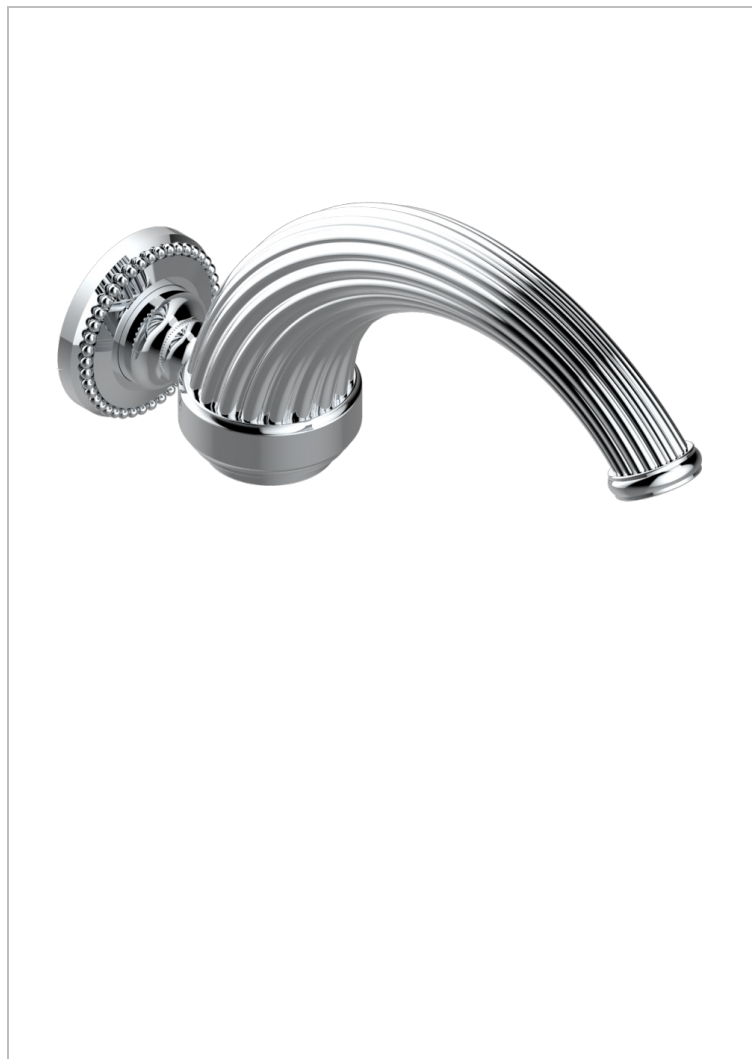

# MONTE CARLO PORCELAINE OR BLANC

U8C-43GB

Bec de lavabo mural 3/4 sans té - bec goliath

THG<sup>®</sup>  
PARIS

## CARACTÉRISTIQUES

- Monte Carlo porcelaine or blanc
- Bec de lavabo mural 3/4 sans té - bec goliath

## FINITIONS DISPONIBLES

Bronze clair - D01  
Chromé - A02  
Chromé / doré - G02  
Chromé mat - C02  
Doré brillant - F01  
Doré mat - F07

Nickel brillant - B01  
Nickel mat - C01  
Noir mat céramique - D30  
Or pâle - F30  
Or pâle mat - F31  
Vieux cuivre rouge mat - H07

Vieux nickel - H28