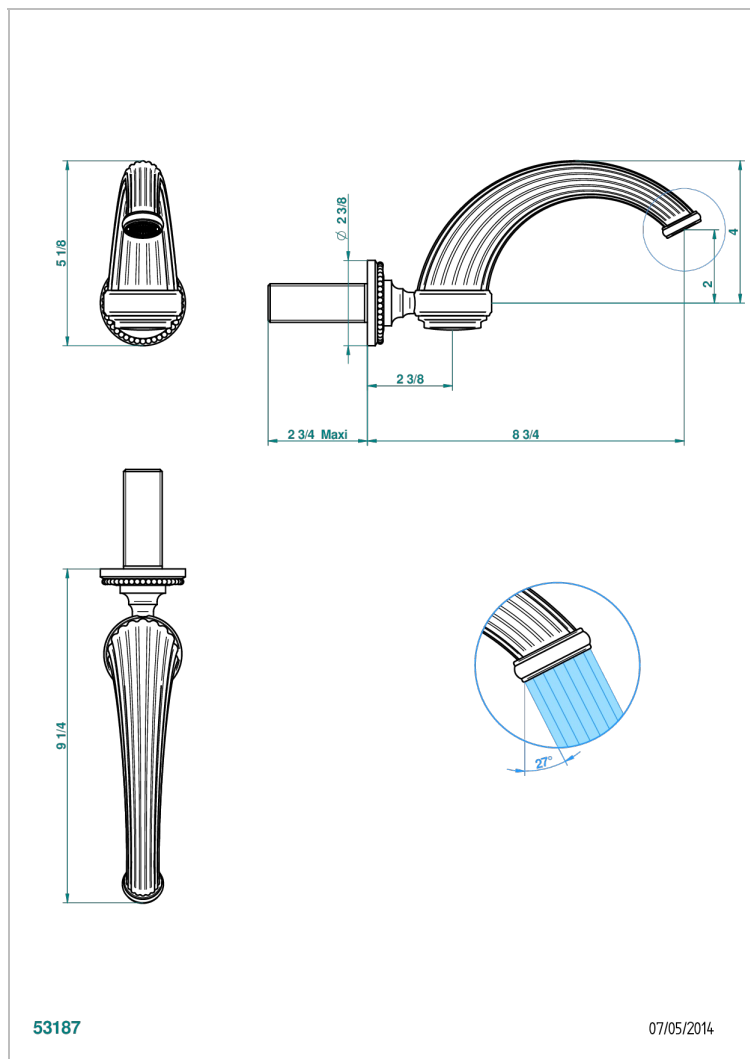

# MONTE CARLO PORCELAINE OR BLANC

U8C-43GB

Bec de lavabo mural 3/4 sans té - bec goliath

THG<sup>®</sup>  
PARIS

## CARACTÉRISTIQUES

- Monte Carlo porcelaine or blanc
- Bec de lavabo mural 3/4 sans té - bec goliath

Vieux nickel - H28