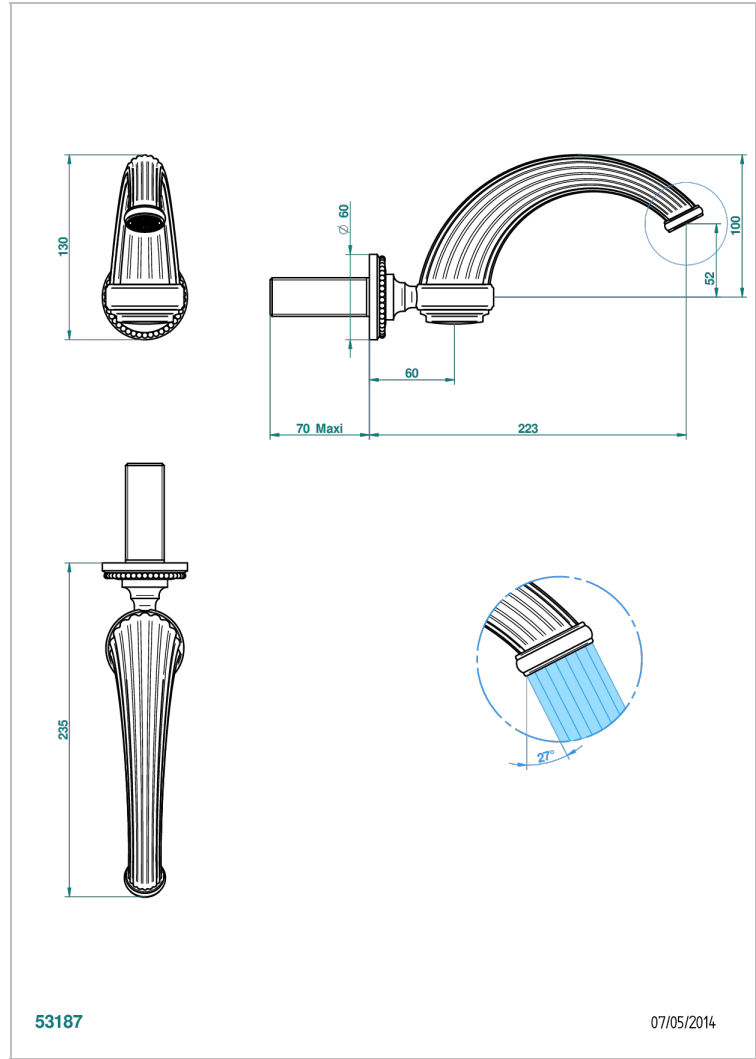

MONTE CARLO, WHITE GOLD PORCELAIN

U8C-43GB

无T型管入墙式台盆喷嘴 - 大号

THG[®]
PARIS

特色

- Monte Carlo, white gold porcelain
- 无T型管入墙式台盆喷嘴 - 大号

技术特征

- Recommandé : 3 bars (max. 5 bars) - Advised : 43,5 psi (max. 72 psi)
- 9,5 l/min à 3 bars (2.5 gpm at 43.5 psi)

可选饰面

Black ceram - D30
哑光复古铜 - H07
哑光浅金 - F31
哑光金 - F07
哑光铬 - C02
哑光镍 - C01

复古镍 - H28
抛光金 (24K金) - F01
抛光铬 - A02
抛光铬/抛光金 - G02
抛光镍 - B01
浅金 - F30

漆面铜 - D01