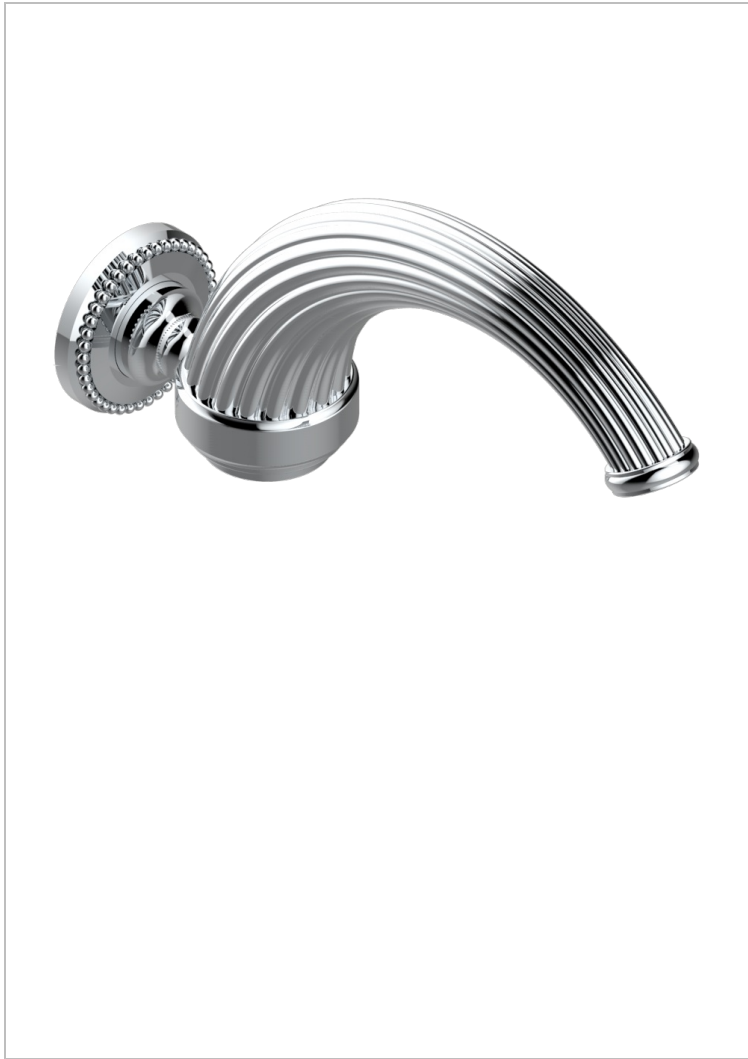

MONTE CARLO, WHITE GOLD PORCELAIN

U8C-43GB

无T型管入墙式台盆喷嘴 - 大号

THG[®]
PARIS

特色

- Monte Carlo, white gold porcelain
- 无T型管入墙式台盆喷嘴 - 大号

技术特征

- Recommandé : 3 bars (max. 5 bars) - Advised : 43,5 psi (max. 72 psi)
- 9,5 l/min à 3 bars (2.5 gpm at 43.5 psi)

可选饰面

Black ceram - D30
哑光复古铜 - H07
哑光浅金 - F31
哑光金 - F07
哑光铬 - C02
哑光镍 - C01

复古镍 - H28
抛光金 (24K金) - F01
抛光铬 - A02
抛光铬/抛光金 - G02
抛光镍 - B01
浅金 - F30

漆面铜 - D01