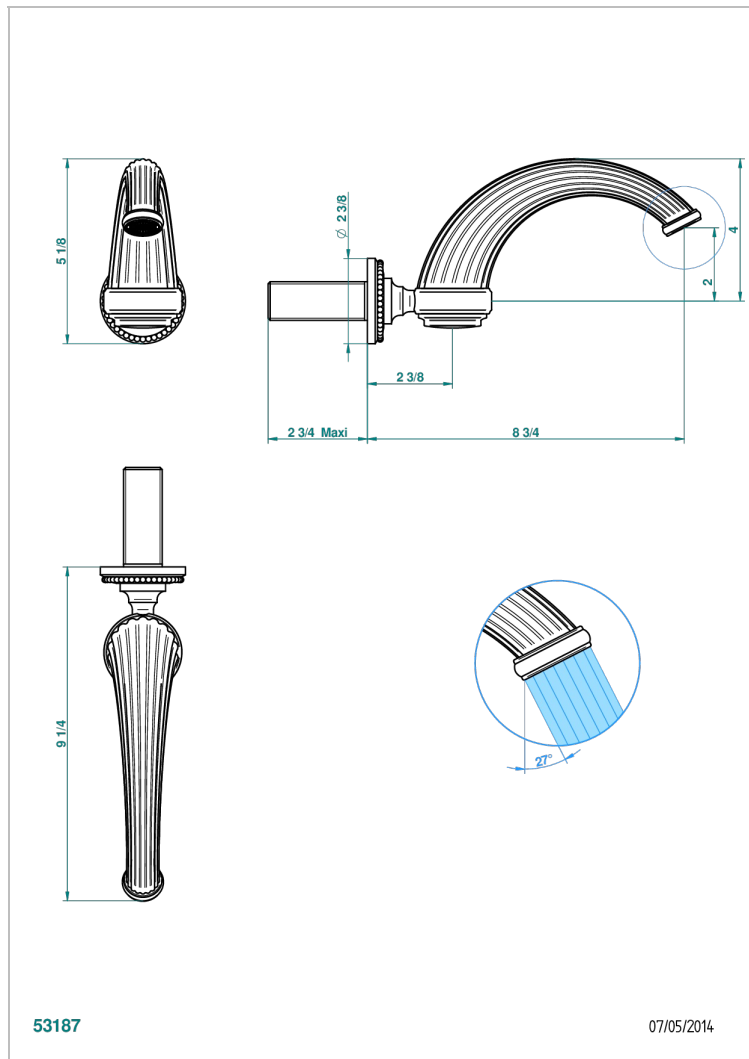

MONTE CARLO ФАРФОР С БЕЛЫМ ЗОЛОТОМ

U8C-43GB

Настенный кран для раковины среднего размера без Т-образного фиксатора

THG[®]
PARIS

ХАРАКТЕРИСТИКИ

- Monte Carlo фарфор с белым золотом
- Настенный кран для раковины среднего размера без Т-образного фиксатора

ТЕХНИЧЕСКИЕ ХАРАКТЕРИСТИКИ

- Recommandé : 3 bars (max. 5 bars) - Advised : 43,5 psi (max. 72 psi)
- 9,5 l/min à 3 bars (2.5 gpm at 43.5 psi)

ДОСТУПНЫЕ ВАРИАНТЫ ПОКРЫТИЙ

Black ceram - D30

Бронза - D01

Золото - F01