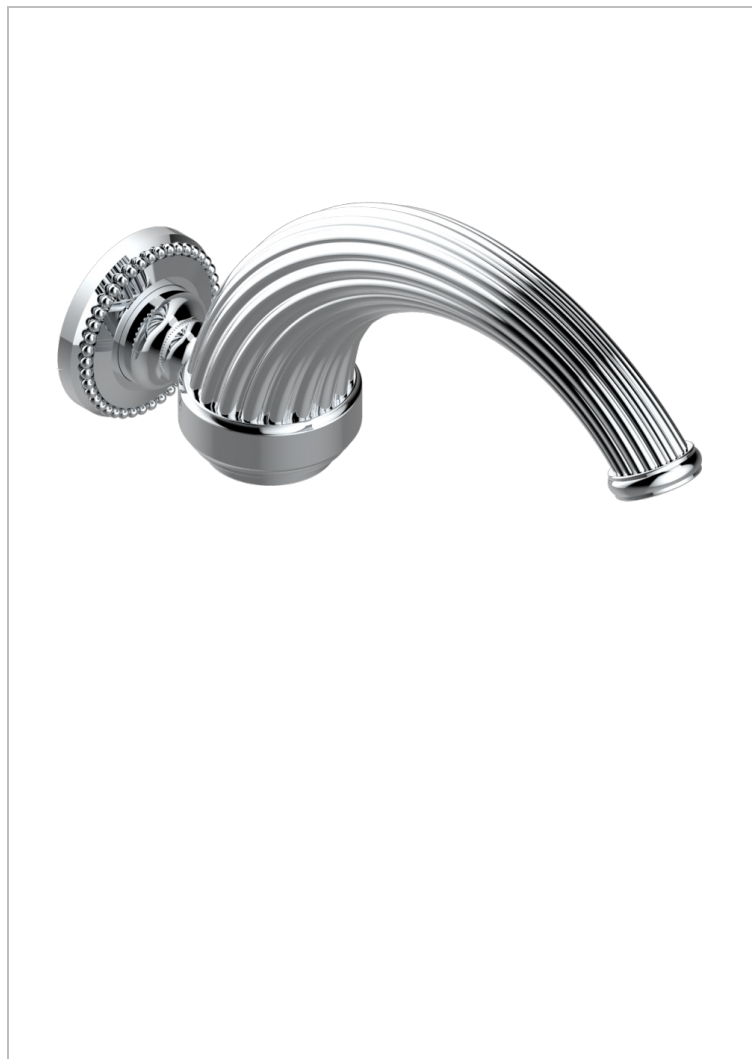

MONTE CARLO PORCELAINE OR BLANC

U8C-43GB

Bec de lavabo mural 3/4 sans té - bec goliath

THG[®]
PARIS

CARACTÉRISTIQUES

- Monte Carlo porcelaine or blanc
- Bec de lavabo mural 3/4 sans té - bec goliath

SPÉCIFICATIONS TECHNIQUES

- Recommandé : 3 bars (max. 5 bars) - Advised : 43,5 psi (max. 72 psi)
- 9,5 l/min à 3 bars (2.5 gpm at 43.5 psi)

FINITIONS DISPONIBLES

Bronze clair - D01
Chromé - A02
Chromé / doré - G02
Chromé mat - C02
Doré brillant - F01
Doré mat - F07

Nickel brillant - B01
Nickel mat - C01
Noir mat céramique - D30
Or pâle - F30
Or pâle mat - F31
Vieux cuivre rouge mat - H07

Vieux nickel - H28