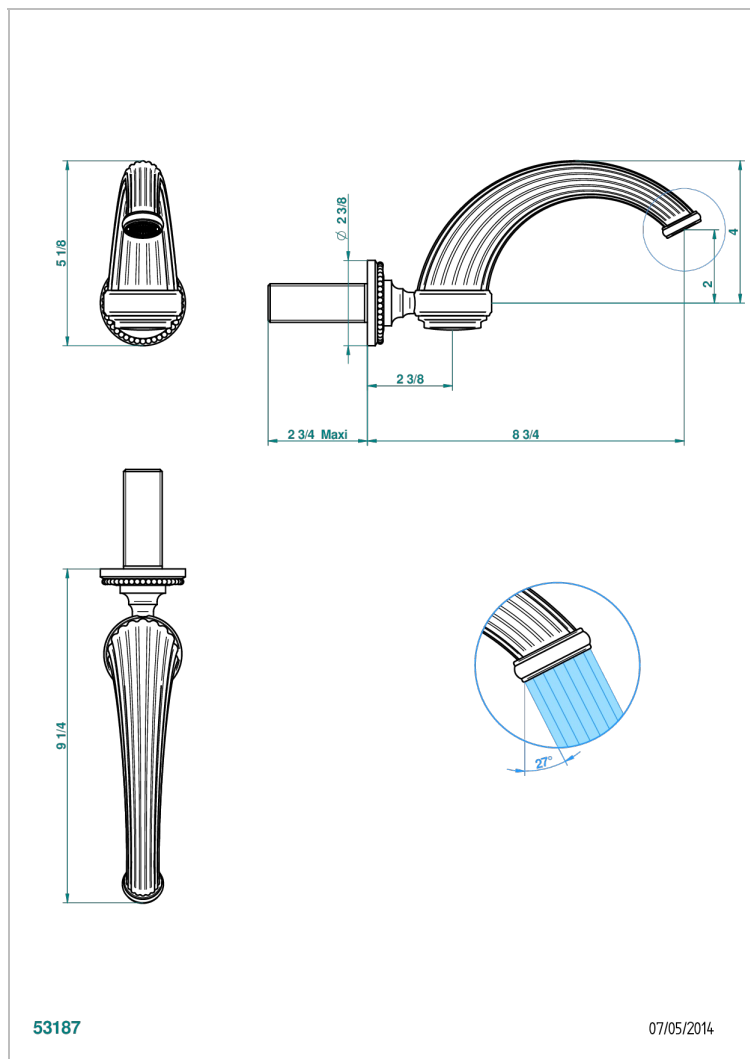

MONTE CARLO PORCELAINE OR BLANC

U8C-43GB

Bec de lavabo mural 3/4 sans té - bec goliath

THG[®]
PARIS

CARACTÉRISTIQUES

- Monte Carlo porcelaine or blanc
- Bec de lavabo mural 3/4 sans té - bec goliath

SPÉCIFICATIONS TECHNIQUES

- Recommandé : 3 bars (max. 5 bars) - Advised : 43,5 psi (max. 72 psi)
- 9,5 l/min à 3 bars (2.5 gpm at 43.5 psi)

FINITIONS DISPONIBLES

Bronze clair - D01
Chromé - A02
Chromé / doré - G02
Chromé mat - C02
Doré brillant - F01
Doré mat - F07

Nickel brillant - B01
Nickel mat - C01
Noir mat céramique - D30
Or pâle - F30
Or pâle mat - F31
Vieux cuivre rouge mat - H07

Vieux nickel - H28