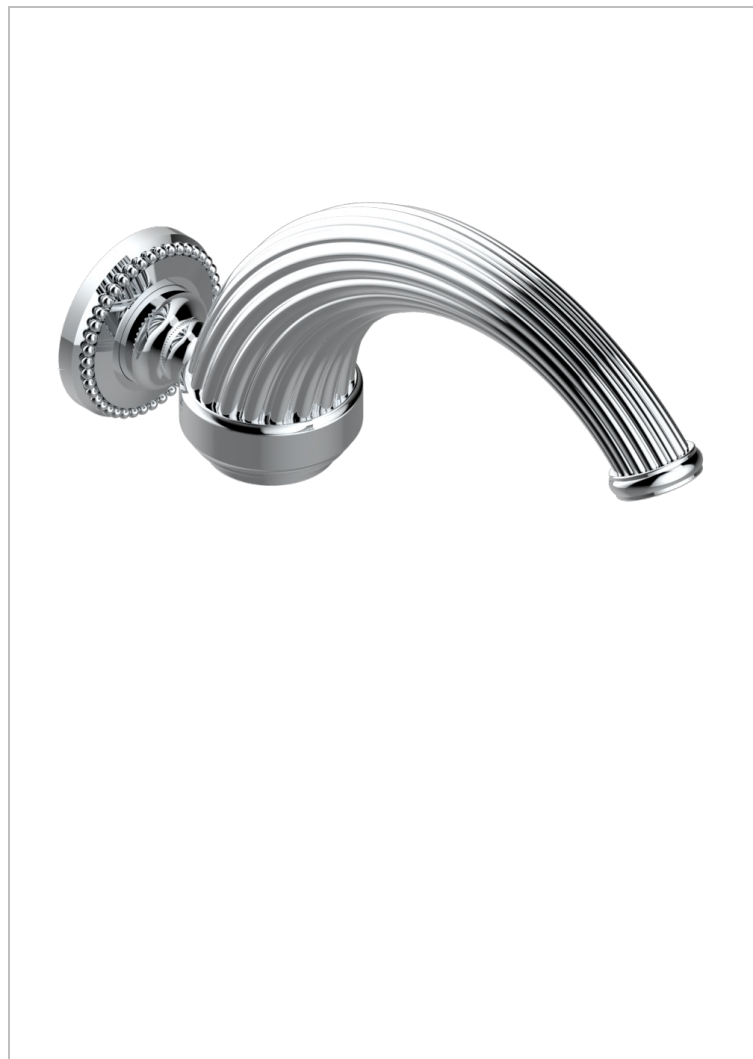

# MONTE CARLO, WHITE GOLD PORCELAIN

U8C-43GB

无T型管入墙式台盆喷嘴 - 大号

THG<sup>®</sup>  
PARIS

## 特色

- Monte Carlo, white gold porcelain
- 无T型管入墙式台盆喷嘴 - 大号

## 可选饰面

Black ceram - D30  
哑光复古铜 - H07  
哑光浅金 - F31  
哑光金 - F07  
哑光铬 - C02  
哑光镍 - C01

复古镍 - H28  
抛光金 (24K金) - F01  
抛光铬 - A02  
抛光铬/抛光金 - G02  
抛光镍 - B01  
浅金 - F30

漆面铜 - D01