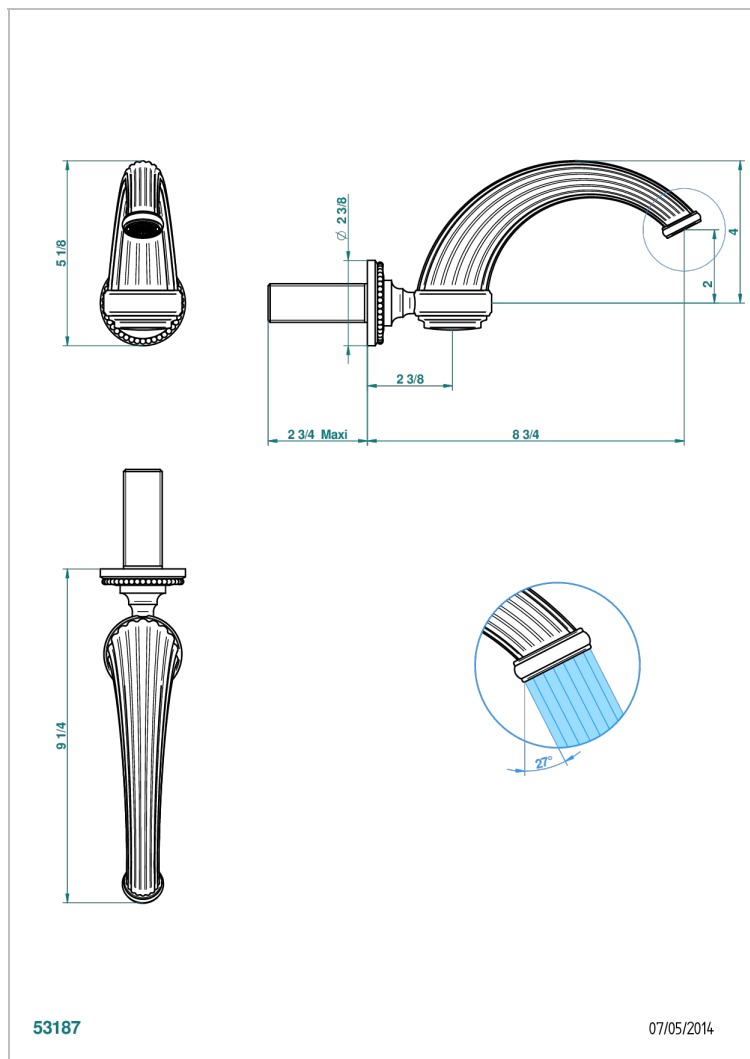

# MONTE CARLO, WHITE GOLD PORCELAIN

U8C-43GB

无T型管入墙式台盆喷嘴 - 大号

THG<sup>®</sup>  
PARIS

## 特色

- Monte Carlo, white gold porcelain
- 无T型管入墙式台盆喷嘴 - 大号

## 可选饰面

Black ceram - D30  
哑光复古铜 - H07  
哑光浅金 - F31  
哑光金 - F07  
哑光铬 - C02  
哑光镍 - C01

复古镍 - H28  
抛光金 (24K金) - F01  
抛光铬 - A02  
抛光铬/抛光金 - G02  
抛光镍 - B01  
浅金 - F30

漆面铜 - D01