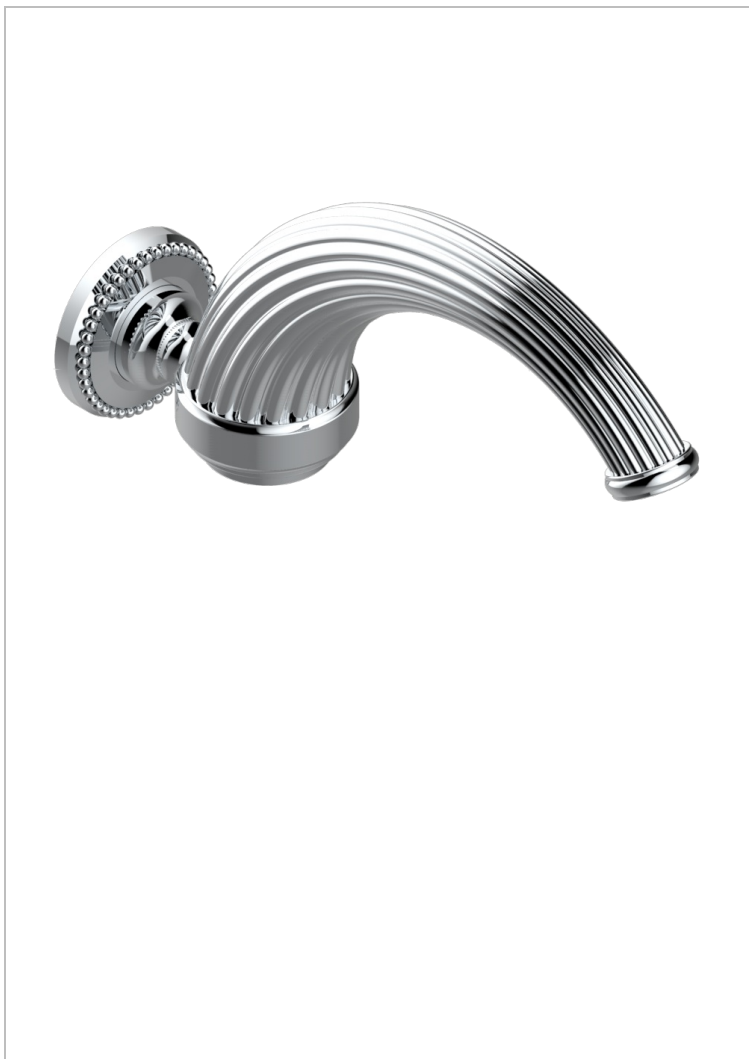

# MONTE CARLO PORCELAINE OR

U8B-43GB

Bec de lavabo mural 3/4 sans té - bec goliath

THG<sup>®</sup>  
PARIS

## CARACTÉRISTIQUES

- Monte Carlo porcelaine or
- Bec de lavabo mural 3/4 sans té - bec goliath

## FINITIONS DISPONIBLES

Bronze clair - D01  
Chromé - A02  
Chromé / doré - G02  
Chromé mat - C02  
Doré brillant - F01  
Doré mat - F07

Nickel brillant - B01  
Nickel mat - C01  
Noir mat céramique - D30  
Or pâle - F30  
Or pâle mat - F31  
Vieux cuivre rouge mat - H07

Vieux nickel - H28