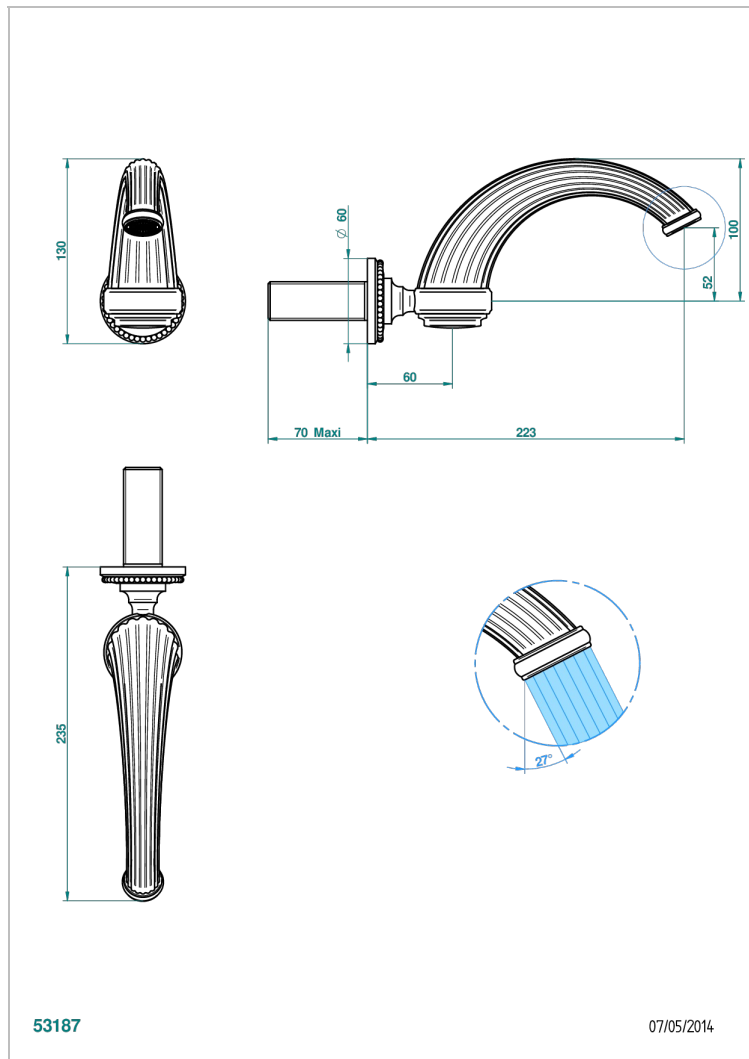

# MONTE CARLO PORCELAINE OR

U8B-43GB

Bec de lavabo mural 3/4 sans té - bec goliath

THG<sup>®</sup>  
PARIS

## CARACTÉRISTIQUES

- Monte Carlo porcelaine or
- Bec de lavabo mural 3/4 sans té - bec goliath

Vieux nickel - H28