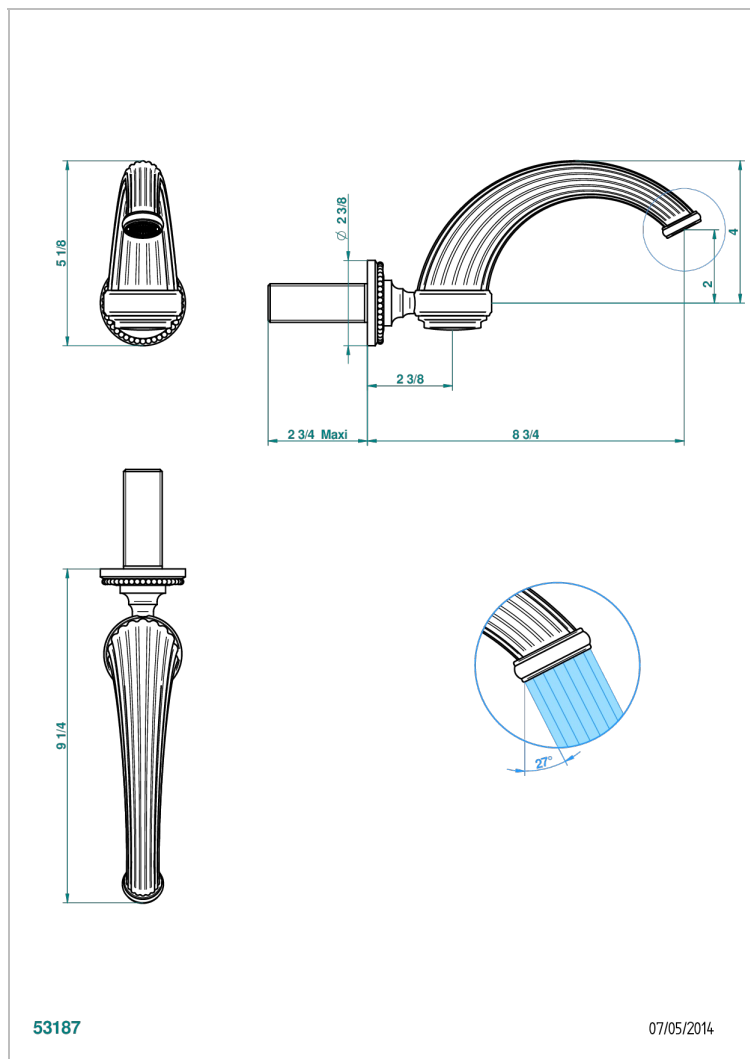

# MONTE CARLO PORCELAINE OR

U8B-43GB

Bec de lavabo mural 3/4 sans té - bec goliath

THG<sup>®</sup>  
PARIS

## CARACTÉRISTIQUES

- Monte Carlo porcelaine or
- Bec de lavabo mural 3/4 sans té - bec goliath

Vieux nickel - H28