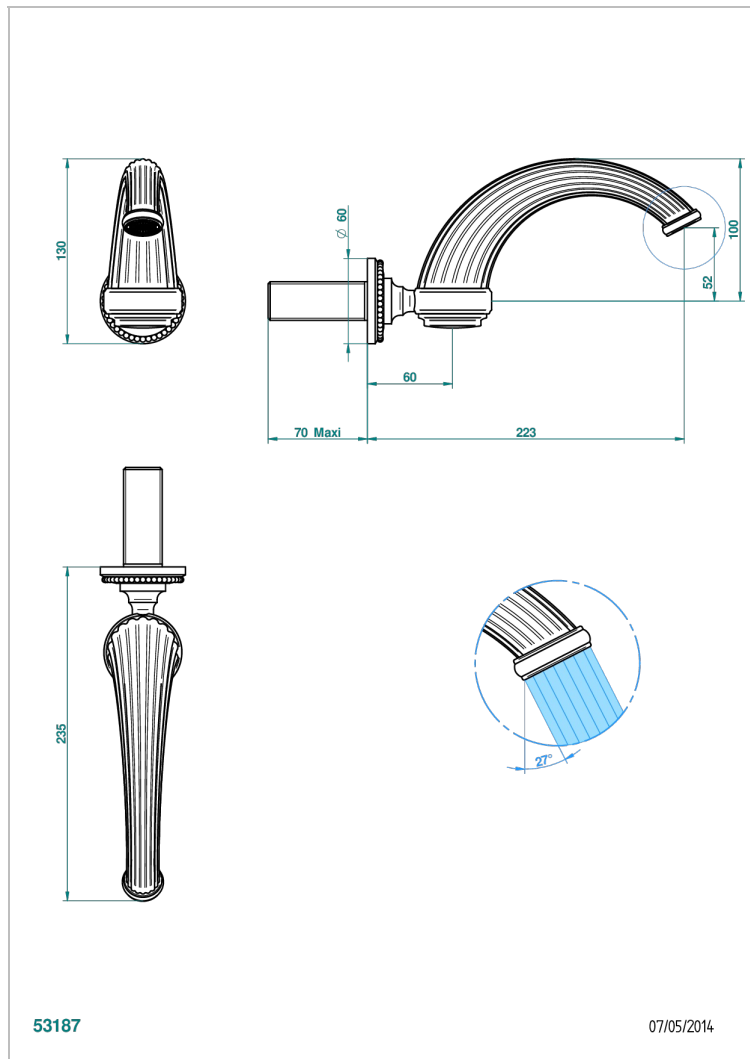

MONTE CARLO PORCELAINE OR

U8B-43GB

Bec de lavabo mural 3/4 sans té - bec goliath

THG[®]
PARIS

CARACTÉRISTIQUES

- Monte Carlo porcelaine or
- Bec de lavabo mural 3/4 sans té - bec goliath

SPÉCIFICATIONS TECHNIQUES

- Recommandé : 3 bars (max. 5 bars) - Advised : 43,5 psi (max. 72 psi)
- 9,5 l/min à 3 bars (2.5 gpm at 43.5 psi)

FINITIONS DISPONIBLES

Bronze clair - D01
Chromé - A02
Chromé / doré - G02
Chromé mat - C02
Doré brillant - F01
Doré mat - F07

Nickel brillant - B01
Nickel mat - C01
Noir mat céramique - D30
Or pâle - F30
Or pâle mat - F31
Vieux cuivre rouge mat - H07

Vieux nickel - H28