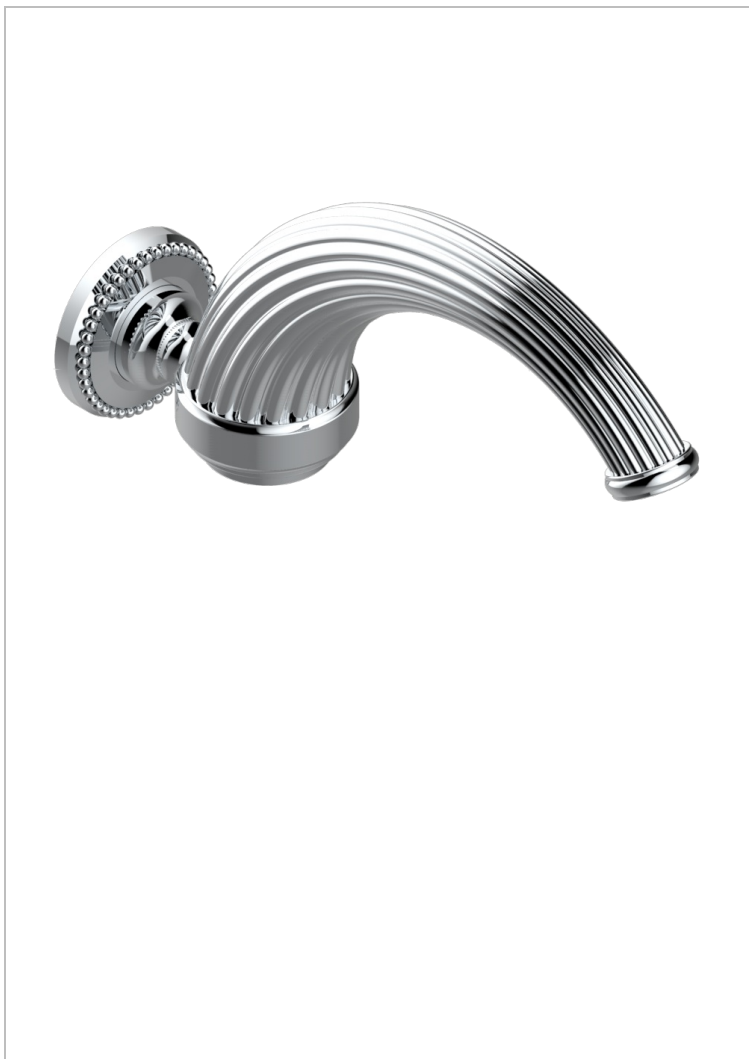

MONTE CARLO PORCELAINE OR

U8B-43GB

Bec de lavabo mural 3/4 sans té - bec goliath

THG[®]
PARIS

CARACTÉRISTIQUES

- Monte Carlo porcelaine or
- Bec de lavabo mural 3/4 sans té - bec goliath

SPÉCIFICATIONS TECHNIQUES

- Recommandé : 3 bars (max. 5 bars) - Advised : 43,5 psi (max. 72 psi)
- 9,5 l/min à 3 bars (2.5 gpm at 43.5 psi)

FINITIONS DISPONIBLES

Bronze clair - D01
Chromé - A02
Chromé / doré - G02
Chromé mat - C02
Doré brillant - F01
Doré mat - F07

Nickel brillant - B01
Nickel mat - C01
Noir mat céramique - D30
Or pâle - F30
Or pâle mat - F31
Vieux cuivre rouge mat - H07

Vieux nickel - H28