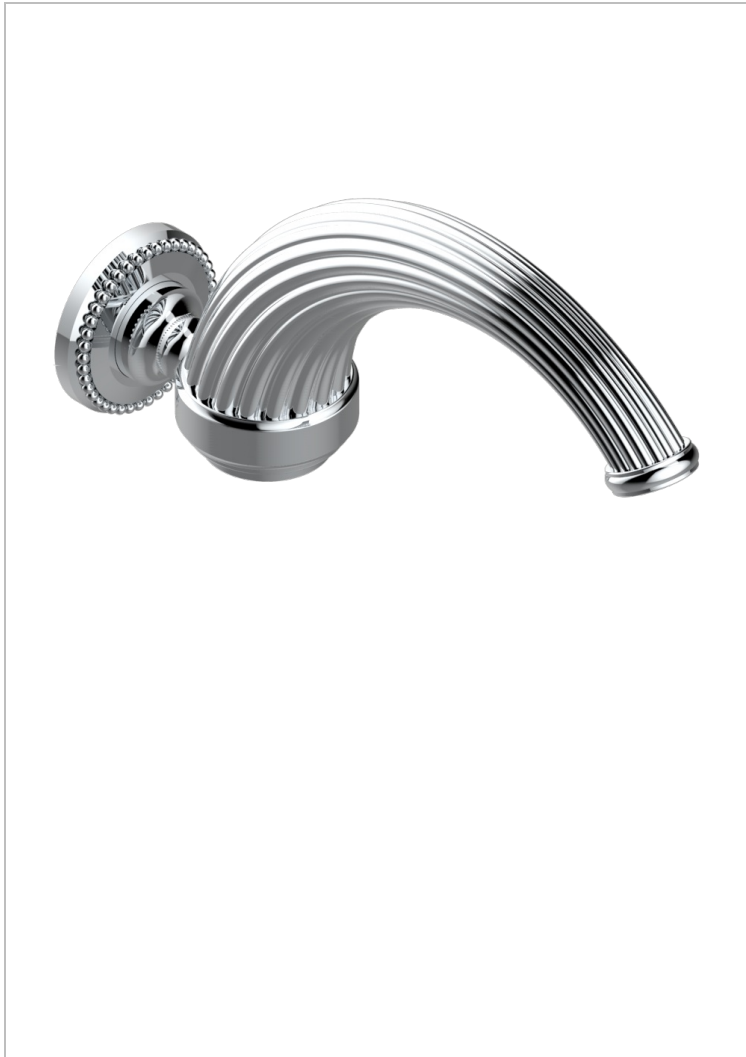

MONTE CARLO PORCELAINE OR

U8B-43GB

Bec de lavabo mural 3/4 sans té - bec goliath

THG[®]
PARIS

CARACTÉRISTIQUES

- Monte Carlo porcelaine or
- Bec de lavabo mural 3/4 sans té - bec goliath

SPÉCIFICATIONS TECHNIQUES

- Recommandé : 3 bars (max. 5 bars) - Advised : 43,5 psi (max. 72 psi)
- 9,5 l/min à 3 bars (2.5 gpm at 43.5 psi)

FINITIONS DISPONIBLES

Bronze clair - D01
Chromé - A02
Chromé / doré - G02
Chromé mat - C02
Doré brillant - F01
Doré mat - F07

Nickel brillant - B01
Nickel mat - C01
Noir mat céramique - D30
Or pâle - F30
Or pâle mat - F31
Vieux cuivre rouge mat - H07

Vieux nickel - H28