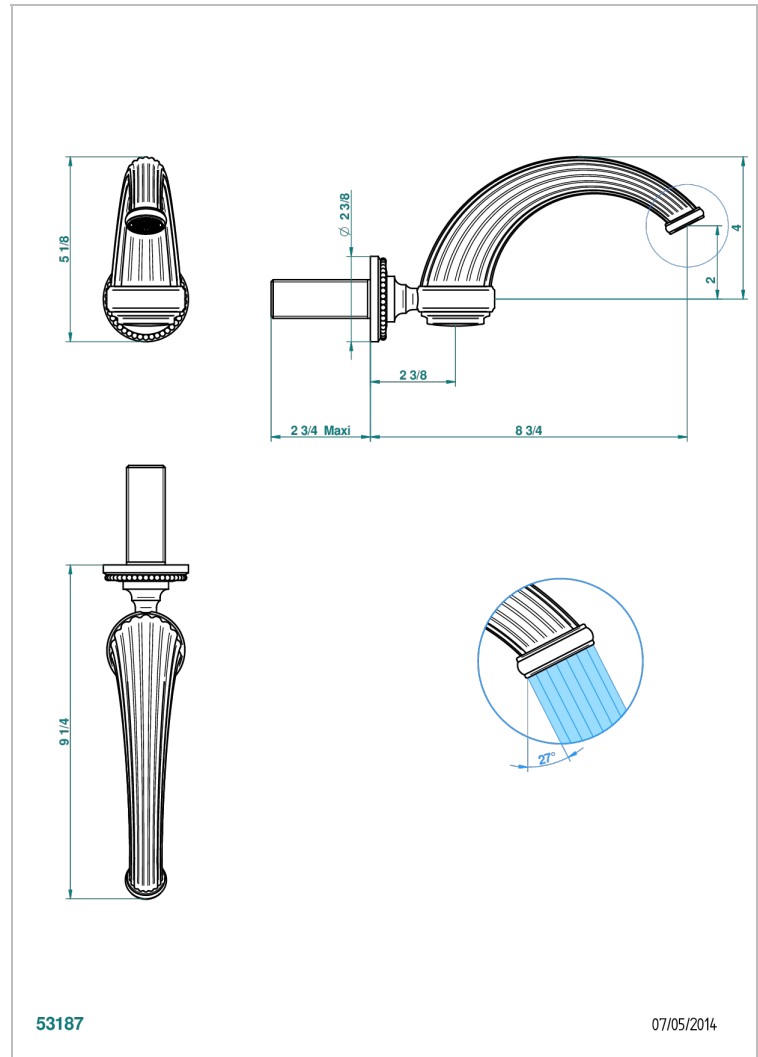

MONTE CARLO PORCELAINE OR

U8B-43GB

Bec de lavabo mural 3/4 sans té - bec goliath

THG[®]
PARIS

CARACTÉRISTIQUES

- Monte Carlo porcelaine or
- Bec de lavabo mural 3/4 sans té - bec goliath

SPÉCIFICATIONS TECHNIQUES

- Recommandé : 3 bars (max. 5 bars) - Advised : 43,5 psi (max. 72 psi)
- 9,5 l/min à 3 bars (2.5 gpm at 43.5 psi)

FINITIONS DISPONIBLES

Bronze clair - D01
Chromé - A02
Chromé / doré - G02
Chromé mat - C02
Doré brillant - F01
Doré mat - F07

Nickel brillant - B01
Nickel mat - C01
Noir mat céramique - D30
Or pâle - F30
Or pâle mat - F31
Vieux cuivre rouge mat - H07

Vieux nickel - H28