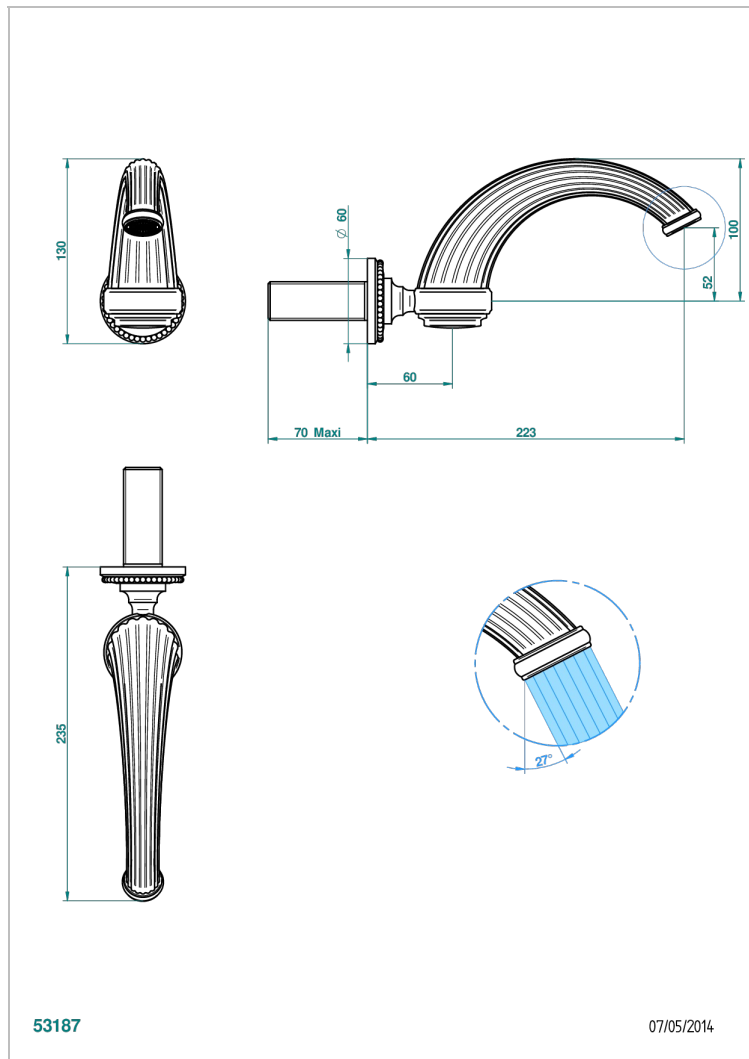

MONTE CARLO, GOLD PORCELAIN

U8B-43GB

无T型管入墙式台盆喷嘴 - 大号

THG[®]
PARIS

特色

- Monte Carlo, gold porcelain
- 无T型管入墙式台盆喷嘴 - 大号

技术特征

- Recommandé : 3 bars (max. 5 bars) - Advised : 43,5 psi (max. 72 psi)
- 9,5 l/min à 3 bars (2.5 gpm at 43.5 psi)

可选饰面

Black ceram - D30
哑光复古铜 - H07
哑光浅金 - F31
哑光金 - F07
哑光铬 - C02
哑光镍 - C01

复古镍 - H28
抛光金 (24K金) - F01
抛光铬 - A02
抛光铬/抛光金 - G02
抛光镍 - B01
浅金 - F30

漆面铜 - D01