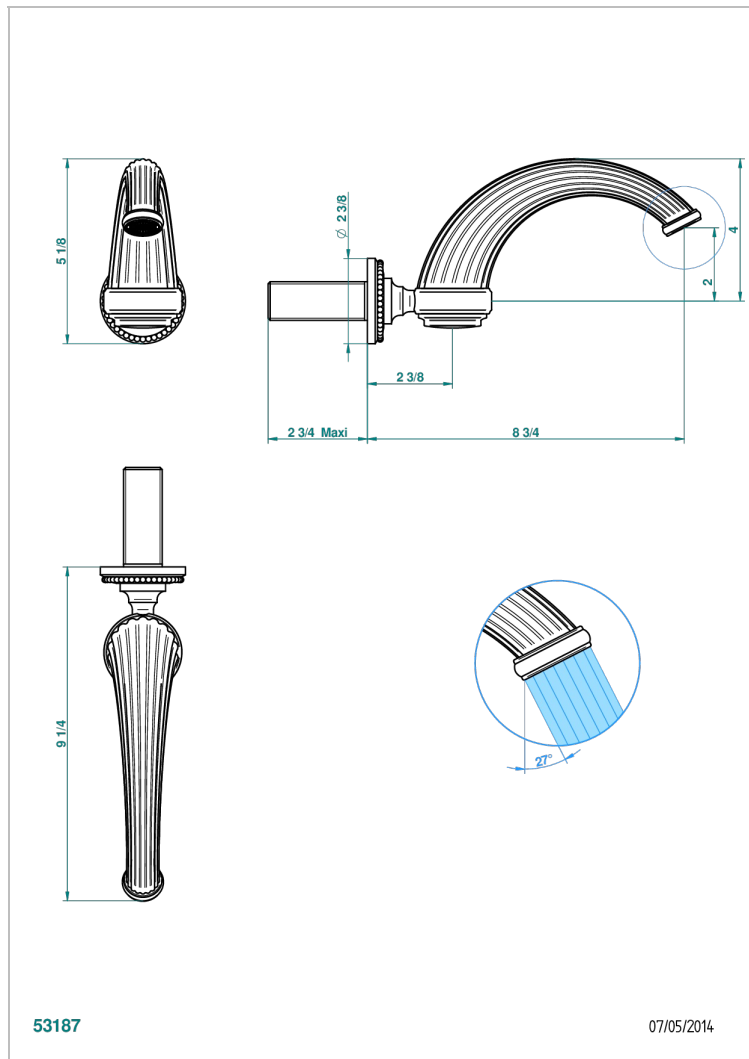

MONTE CARLO С ЗОЛОТЫМ ФАРФОРОМ

U8B-43GB

Настенный кран для раковины среднего размера без Т-образного фиксатора

THG[®]
PARIS

ХАРАКТЕРИСТИКИ

- Monte Carlo с золотым фарфором
- Настенный кран для раковины среднего размера без Т-образного фиксатора

ТЕХНИЧЕСКИЕ ХАРАКТЕРИСТИКИ

- Recommandé : 3 bars (max. 5 bars) - Advised : 43,5 psi (max. 72 psi)
- 9,5 l/min à 3 bars (2.5 gpm at 43.5 psi)

ДОСТУПНЫЕ ВАРИАНТЫ ПОКРЫТИЙ

Black ceram - D30

Бронза - D01

Золото - F01