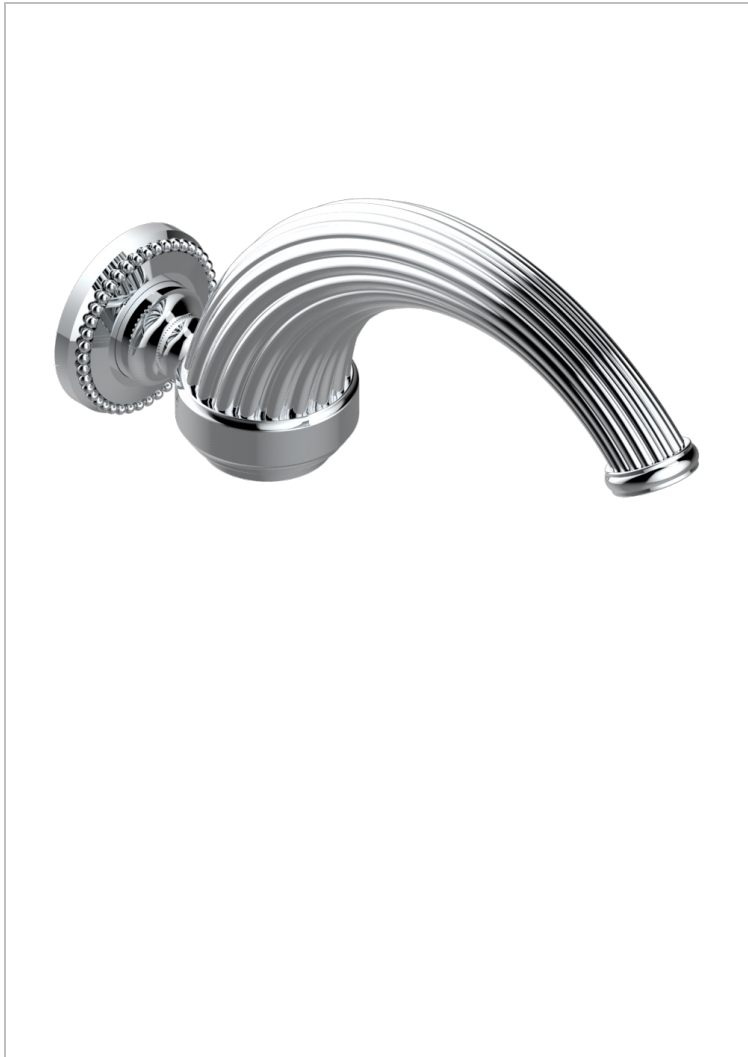

MONTE CARLO PORCELAINE OR

U8B-43GB

Bec de lavabo mural 3/4 sans té - bec goliath

THG[®]
PARIS

CARACTÉRISTIQUES

- Monte Carlo porcelaine or
- Bec de lavabo mural 3/4 sans té - bec goliath

SPÉCIFICATIONS TECHNIQUES

- Recommandé : 3 bars (max. 5 bars) - Advised : 43,5 psi (max. 72 psi)
- 9,5 l/min à 3 bars (2.5 gpm at 43.5 psi)

FINITIONS DISPONIBLES

Bronze clair - D01
Chromé - A02
Chromé / doré - G02
Chromé mat - C02
Doré brillant - F01
Doré mat - F07

Nickel brillant - B01
Nickel mat - C01
Noir mat céramique - D30
Or pâle - F30
Or pâle mat - F31
Vieux cuivre rouge mat - H07

Vieux nickel - H28