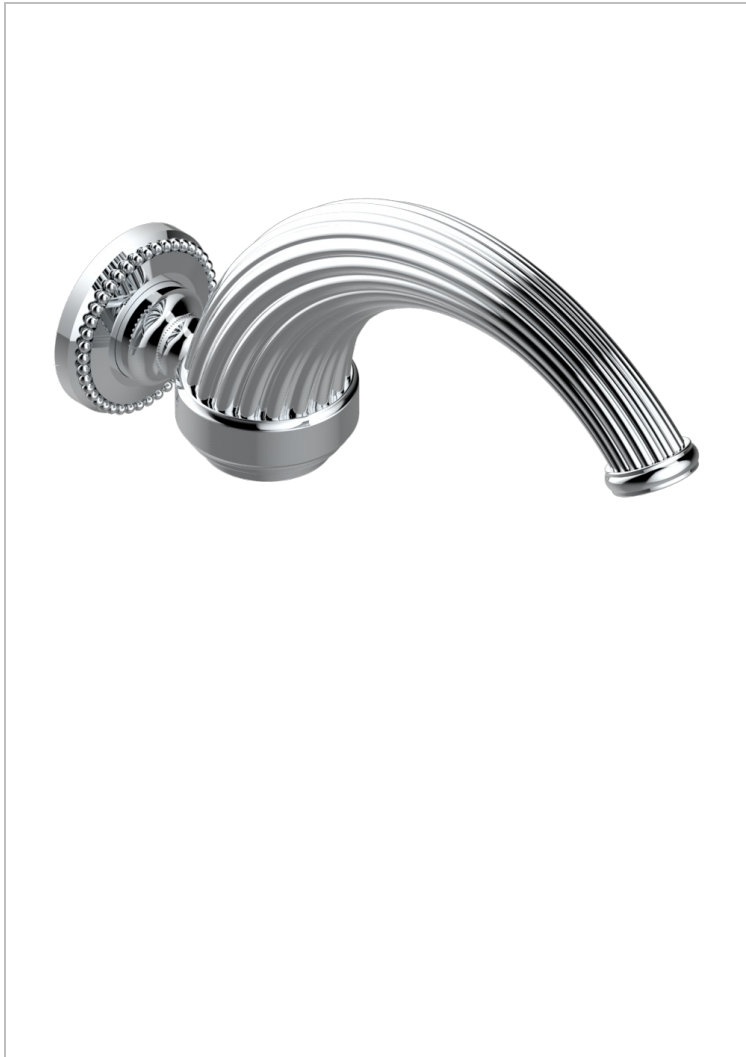

# MONTE CARLO, GOLD PORCELAIN

U8B-43GB

无T型管入墙式台盆喷嘴 - 大号

THG<sup>®</sup>  
PARIS

53187

07/05/2014

## 特色

- Monte Carlo, gold porcelain
- 无T型管入墙式台盆喷嘴 - 大号

## 可选饰面

Black ceram - D30  
哑光复古铜 - H07  
哑光浅金 - F31  
哑光金 - F07  
哑光铬 - C02  
哑光镍 - C01

复古镍 - H28  
抛光金 (24K金) - F01  
抛光铬 - A02  
抛光铬/抛光金 - G02  
抛光镍 - B01  
浅金 - F30

漆面铜 - D01