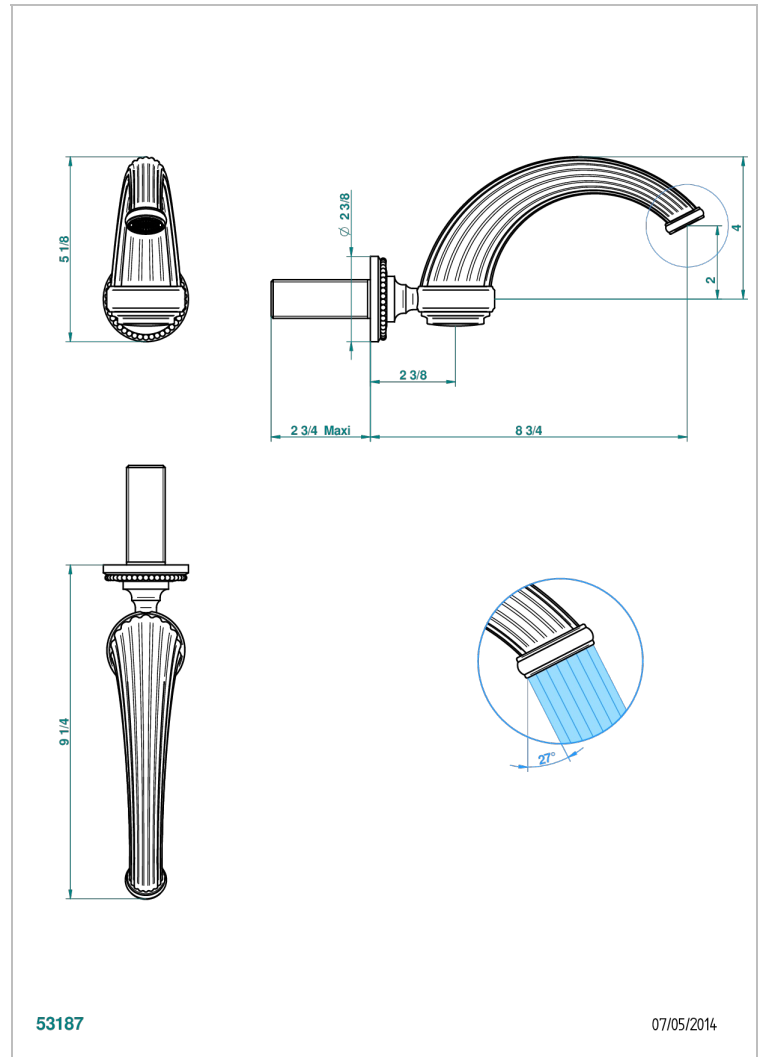

MONTE CARLO, GOLD PORCELAIN

U8B-43GB

无T型管入墙式台盆喷嘴 - 大号

THG®
PARIS

53187

07/05/2014

特色

- Monte Carlo, gold porcelain
- 无T型管入墙式台盆喷嘴 - 大号

技术特征

- Recommandé : 3 bars (max. 5 bars) - Advised : 43,5 psi (max. 72 psi)
- 9,5 l/min à 3 bars (2.5 gpm at 43.5 psi)

可选饰面

Black ceram - D30
哑光复古铜 - H07
哑光浅金 - F31
哑光金 - F07
哑光铬 - C02
哑光镍 - C01

复古镍 - H28
抛光金 (24K金) - F01
抛光铬 - A02
抛光铬/抛光金 - G02
抛光镍 - B01
浅金 - F30

漆面铜 - D01