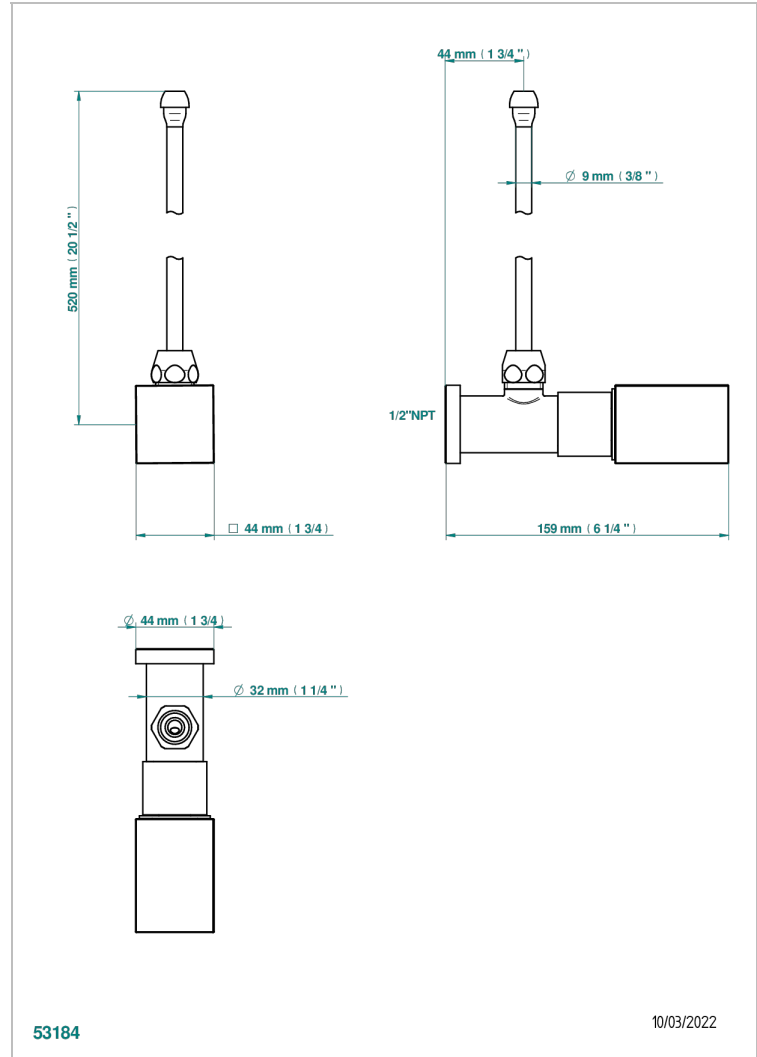

BEYOND CRYSTAL - CRISTAL BLEU

U6K-181/SLA

THG[®]
PARIS

Robinet de réglage jonction femelle avec tube de 50 cm et sachet d'adaptateur, rosace et croisillon de style standard américain pour lavabo et bidet

CARACTÉRISTIQUES

- Tête à disque céramique 1/2"
- Permet de stopper l'eau pour intervention sur la robinetterie
- Tubes en cuivre de 50 cm coloris idem robinetterie
- Raccordements aux standards US pour vanne réf. 35