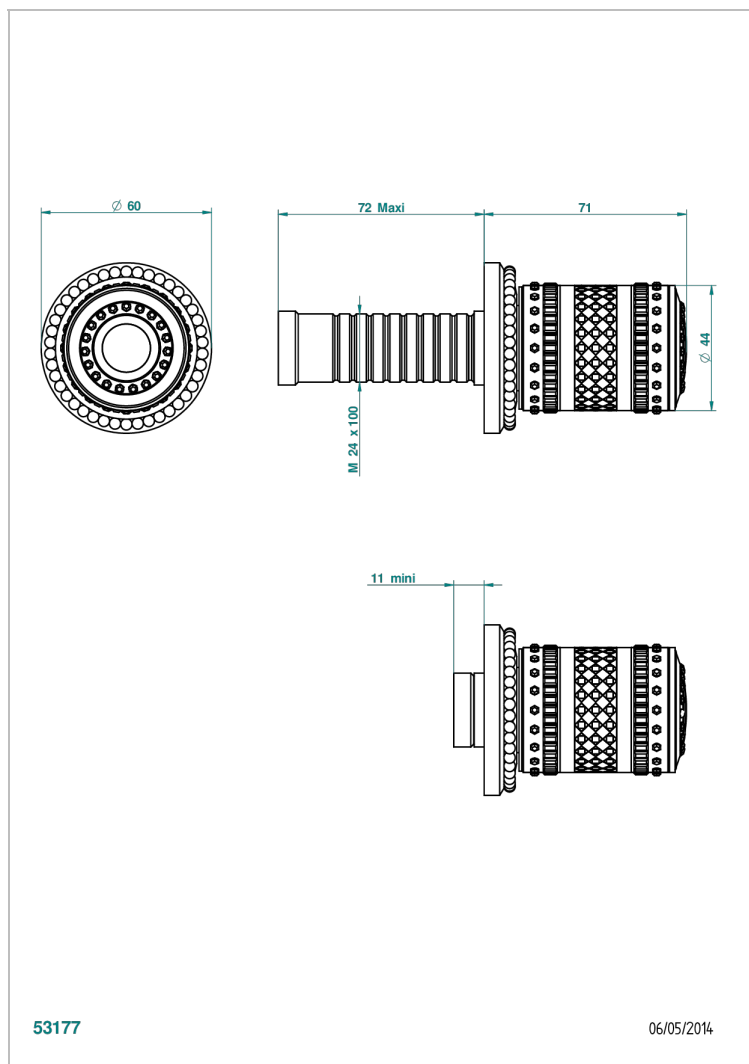

# MONTE CARLO - PORCELANA DE ORO BLANCO

U8C-30B

Parte externa para llave de paso mural ref. 30 & 32 y para inversor mural ref. 50/4/VM (mando, rosetón y alargador, sin cartucho)

## CARACTERÍSTICAS

- Monte Carlo - porcelana de oro blanco
- Parte externa para llave de paso mural ref. 30 & 32 y para inversor mural ref. 50/4/VM (mando, rosetón y alargador, sin cartucho)

## PRODUCTOS RELACIONADOS

- Ref. G00-32CUSA Robinet d'arrêt à encastrer 3/4" côté froid tête 1/4 tour fermeture gauche -standard américain sans garniture
- Ref. G00-32HUSA Robinet d'arrêt à encastrer 3/4" côté chaud tête 1/4 tour fermeture droite - standard américain sans garniture
- Ref. G00-30CUSA Robinet d'arrêt a encastrer 1/2 " cote froid tete 1/4 tour fermeture gauche - standard americain sans garniture
- Ref. G00-30HUSA Robinet d'arret a encastrer 1/2 " cote chaud tete 1/4 tour fermeture droite - standard americain sans garniture

Níquel viejo - H28