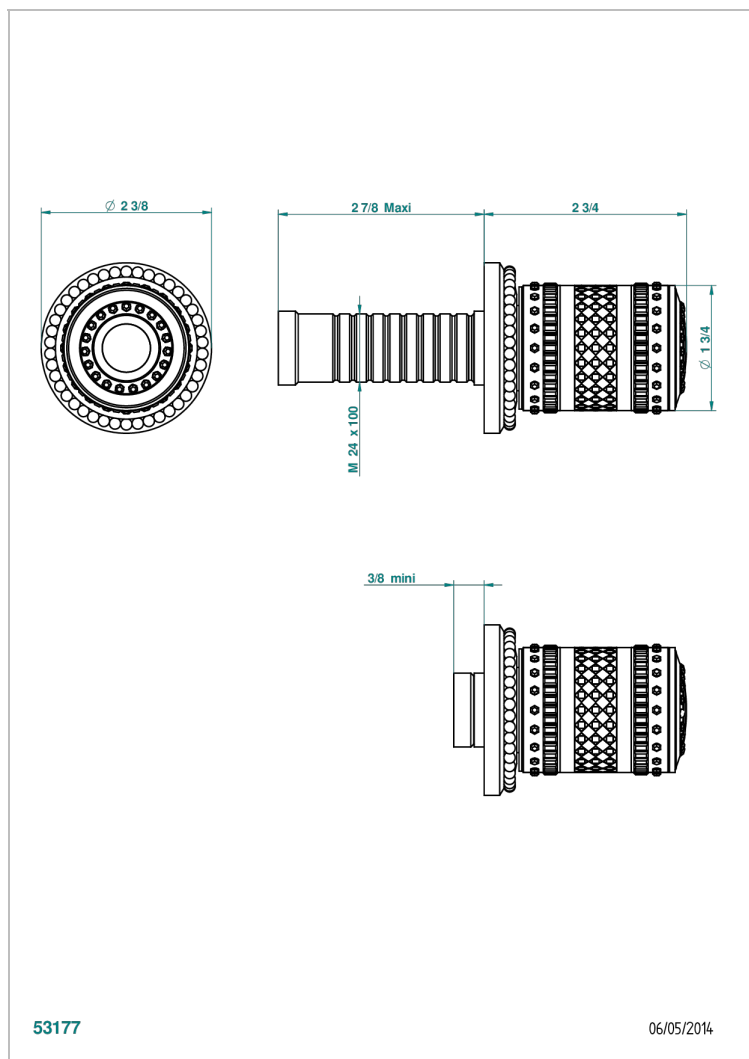

# MONTE CARLO PORCELAINE OR BLANC

U8C-30B

Garniture sans tête (croisillon, rosace et allonge) pour robinet d'arrêt 1/2" ref.30/CA & 30/HA et 3/4" ref.32/CA & 32/HA ou inverseur ref.50/4VMA

## CARACTÉRISTIQUES

- Garniture pour robinet d'arrêt Réf.30, 32 ou inverseur mural 50/4/VM
- Livrée sans partie encastrée

## PRODUITS ASSOCIÉS

- Ref. G00-32CUSA Robinet d'arrêt à encastrer 3/4" côté froid tête 1/4 tour fermeture gauche -standard américain sans garniture
- Ref. G00-32HUSA Robinet d'arrêt à encastrer 3/4" côté chaud tête 1/4 tour fermeture droite - standard américain sans garniture
- Ref. G00-30CUSA Robinet d'arrêt à encastrer 1/2 " cote froid tete 1/4 tour fermeture gauche - standard americain sans garniture
- Ref. G00-30HUSA Robinet d'arrêt à encastrer 1/2 " cote chaud tete 1/4 tour fermeture droite - standard americain sans garniture

Vieux nickel - H28