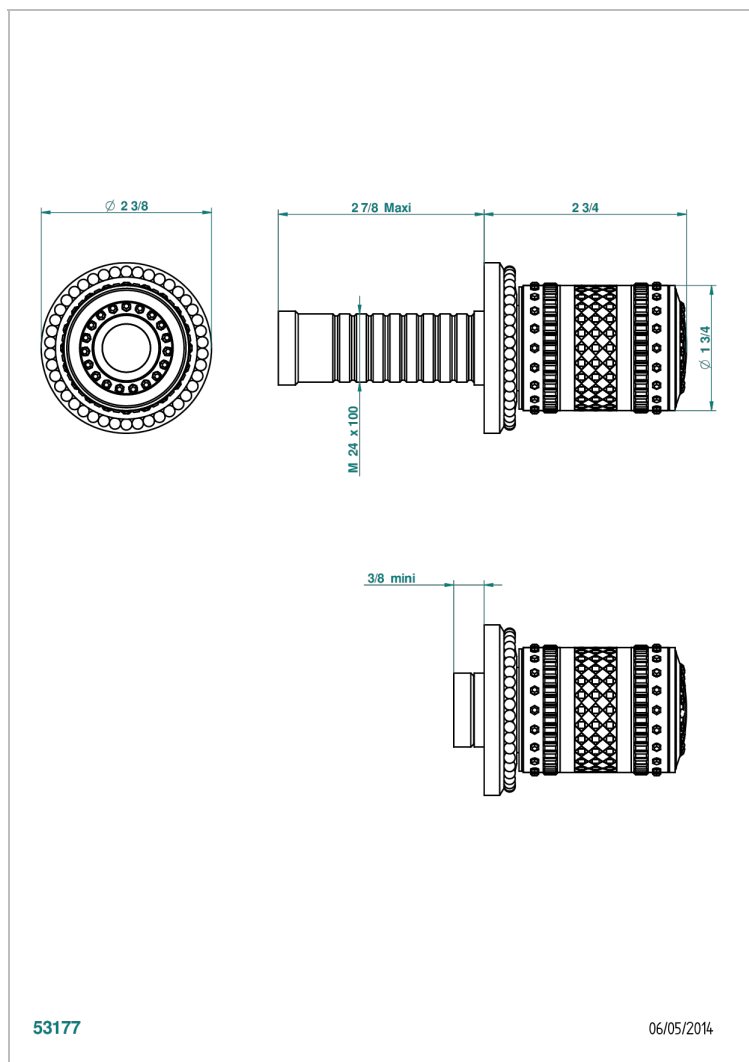

# MONTE CARLO - PORCELANA DE ORO BLANCO

U8C-30B

Parte externa para llave de paso mural ref. 30 & 32 y para inversor mural ref. 50/4/VM (mando, rosetón y alargador, sin cartucho)

53177

06/05/2014

## CARACTERÍSTICAS

- Monte Carlo - porcelana de oro blanco
- Parte externa para llave de paso mural ref. 30 & 32 y para inversor mural ref. 50/4/VM (mando, rosetón y alargador, sin cartucho)

## PRODUCTOS RELACIONADOS

- Ref. G00-32CUSA Robinet d'arrêt à encastrer 3/4" côté froid tête 1/4 tour fermeture gauche -standard américain sans garniture
- Ref. G00-32HUSA Robinet d'arrêt à encastrer 3/4" côté chaud tête 1/4 tour fermeture droite - standard américain sans garniture
- Ref. G00-30CUSA Robinet d'arrêt a encastrer 1/2 " cote froid tete 1/4 tour fermeture gauche - standard americain sans garniture
- Ref. G00-30HUSA Robinet d'arret a encastrer 1/2 " cote chaud tete 1/4 tour fermeture droite - standard americain sans garniture

Níquel viejo - H28