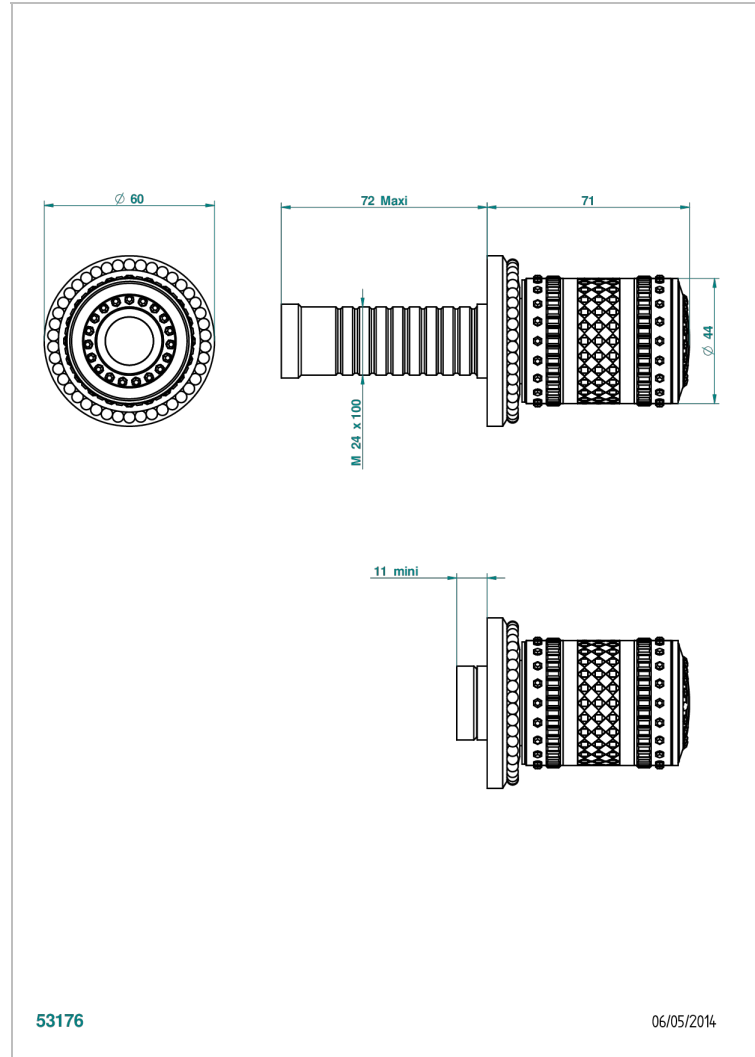

# MONTE CARLO - PORCELANA DORADO

U8B-30B

THG<sup>®</sup>  
PARIS

Parte externa para llave de paso mural ref. 30 & 32 y para inversor mural ref. 50/4/VM (mando, rosetón y alargador, sin cartucho)

53176

06/05/2014

## CARACTERÍSTICAS

- Monte Carlo - porcelana dorado
- Parte externa para llave de paso mural ref. 30 & 32 y para inversor mural ref. 50/4/VM (mando, rosetón y alargador, sin cartucho)

## PRODUCTOS RELACIONADOS

- Ref. G00-32CUSA Robinet d'arrêt à encastrer 3/4" côté froid tête 1/4 tour fermeture gauche -standard américain sans garniture
- Ref. G00-32HUSA Robinet d'arrêt à encastrer 3/4" côté chaud tête 1/4 tour fermeture droite - standard américain sans garniture
- Ref. G00-30CUSA Robinet d'arrêt a encastrer 1/2 " cote froid tete 1/4 tour fermeture gauche - standard americain sans garniture
- Ref. G00-30HUSA Robinet d'arret a encastrer 1/2 " cote chaud tete 1/4 tour fermeture droite - standard americain sans garniture

Níquel viejo - H28