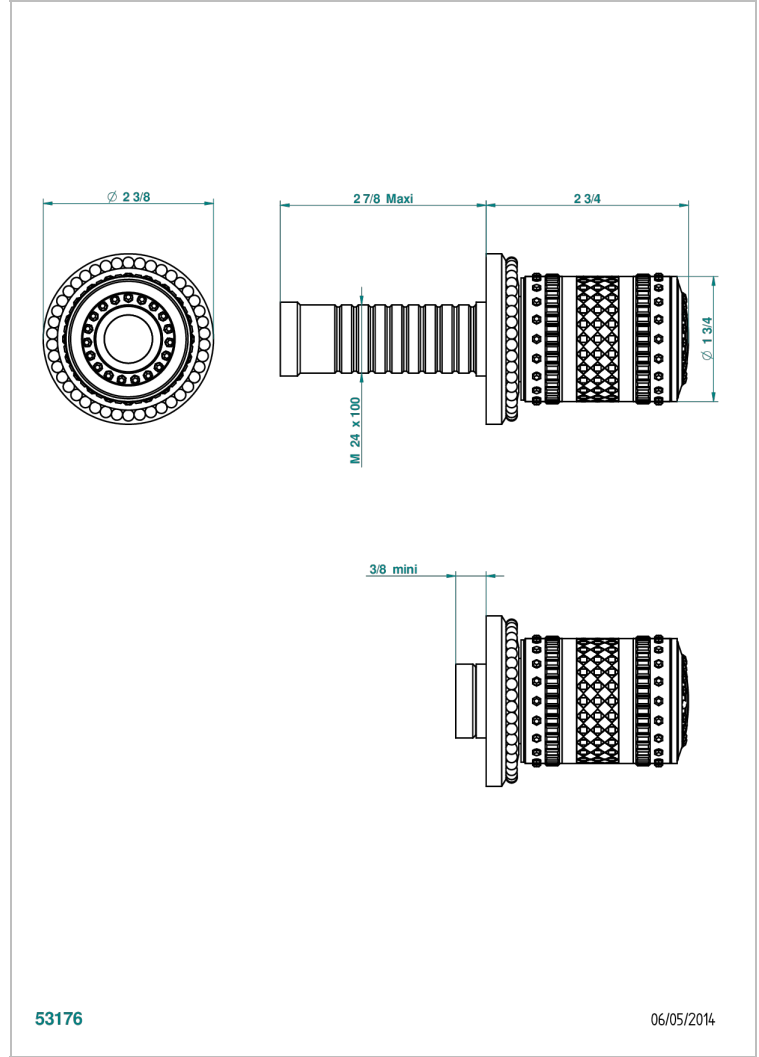

MONTE CARLO - PORCELANA DORADO

U8B-30B

THG[®]
PARIS

Parte externa para llave de paso mural ref. 30 & 32 y para inversor mural ref. 50/4/VM (mando, rosetón y alargador, sin cartucho)

53176

06/05/2014

CARACTERÍSTICAS

- Monte Carlo - porcelana dorado
- Parte externa para llave de paso mural ref. 30 & 32 y para inversor mural ref. 50/4/VM (mando, rosetón y alargador, sin cartucho)

PRODUCTOS RELACIONADOS

- Ref. G00-32CUSA Robinet d'arrêt à encastrer 3/4" côté froid tête 1/4 tour fermeture gauche -standard américain sans garniture
- Ref. G00-32HUSA Robinet d'arrêt à encastrer 3/4" côté chaud tête 1/4 tour fermeture droite - standard américain sans garniture
- Ref. G00-30CUSA Robinet d'arrêt a encastrer 1/2 " cote froid tete 1/4 tour fermeture gauche - standard americain sans garniture
- Ref. G00-30HUSA Robinet d'arret a encastrer 1/2 " cote chaud tete 1/4 tour fermeture droite - standard americain sans garniture

ACABADOS DISPONIBLES

Bronce claro - D01
Cerámica negra mate - D30
Cobre viejo mate - H07
Cromo - A02
Cromo / dorado - G02
Cromo mate - C02

Dorado - F01
Dorado mate - F07
Dorado pálido - F30
Dorado pálido mate (sin barniz) - F31
Níquel - B01
Níquel mate - C01

Níquel viejo - H28