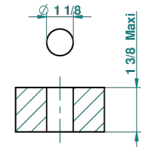

MONTE CARLO - PORCELANA DORADO

U8B-35/US

Côté sur gorge 1/2", standard américain

THG®
PARIS

53172

06/05/2014

CARACTERÍSTICAS

- Monte Carlo - porcelana dorado
- Côté sur gorge 1/2", standard américain

ACABADOS DISPONIBLES

Bronce claro - D01
Cerámica negra mate - D30
Cobre viejo mate - H07
Cromo - A02
Cromo / dorado - G02
Cromo mate - C02

Dorado - F01
Dorado mate - F07
Dorado pálido - F30
Dorado pálido mate (sin barniz) - F31
Niquel - B01
Niquel mate - C01

Niquel viejo - H28