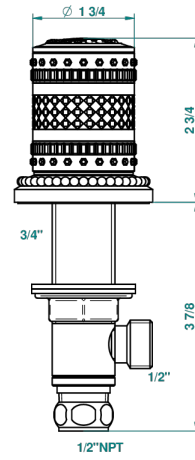

MONTE CARLO - PORCELANA DORADO

U8B-35/US

Côté sur gorge 1/2", standard américain

THG®
PARIS

53172

06/05/2014

CARACTERÍSTICAS

- Monte Carlo - porcelana dorado
- Côté sur gorge 1/2", standard américain

ACABADOS DISPONIBLES

Bronce claro - D01
Cerámica negra mate - D30
Cobre viejo mate - H07
Cromo - A02
Cromo / dorado - G02
Cromo mate - C02

Dorado - F01
Dorado mate - F07
Dorado pálido - F30
Dorado pálido mate (sin barniz) - F31
Niquel - B01
Niquel mate - C01

Niquel viejo - H28