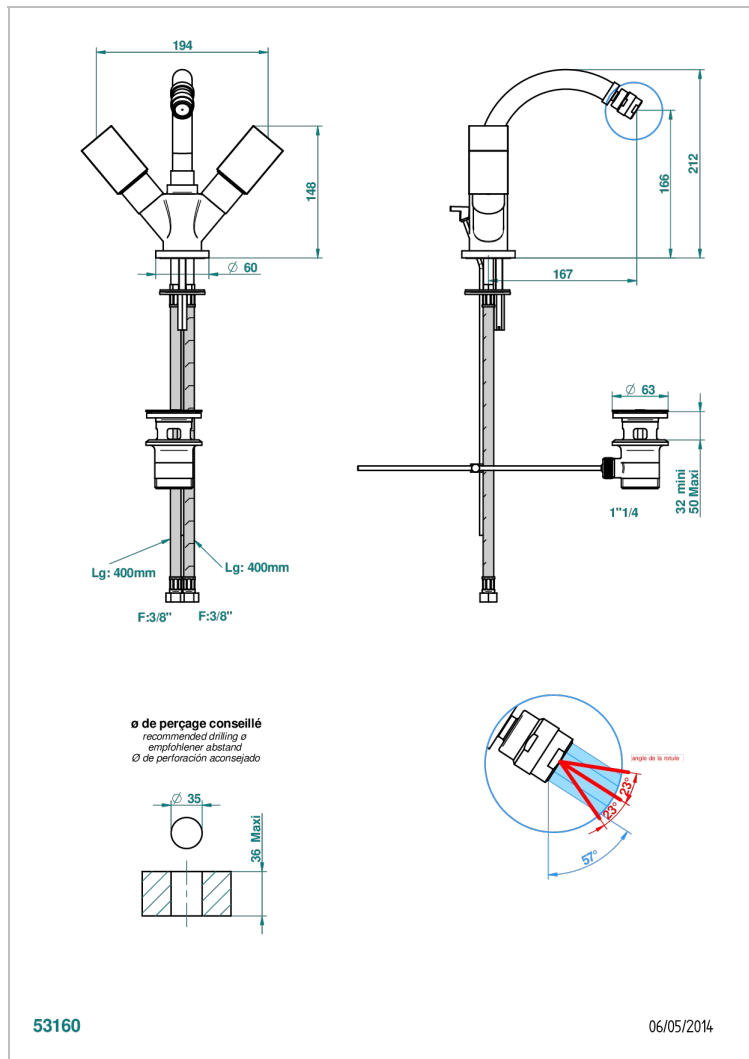

# BEYOND CRYSTAL -BUE CRYSTAL

U6K-3202

单孔坐浴盆龙头，球形联轴节下水器

THG<sup>®</sup>  
PARIS

## 特色

- ACS : 17ACCLY613
- NF : NF EN 200 - IA - Chrome