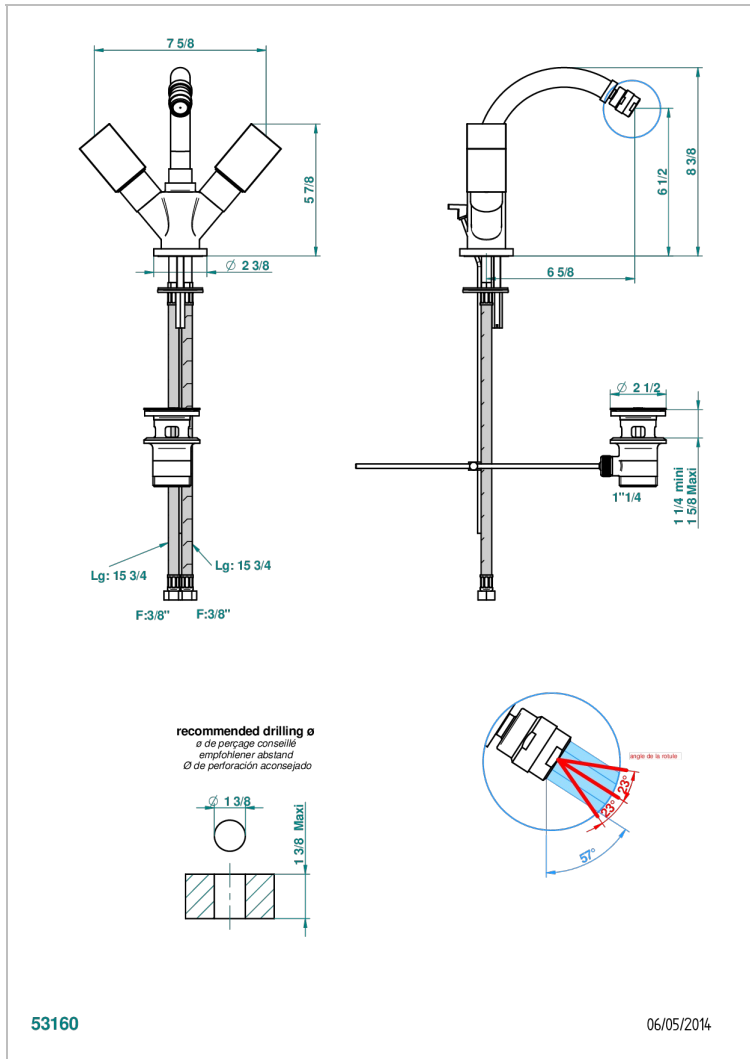

BEYOND CRYSTAL -BUE CRYSTAL

U6K-3202

单孔坐浴盆龙头，球形联轴节下水器

THG[®]
PARIS

特色

- ACS : 17ACCLY613
- NF : NF EN 200 - IA - Chrome

标准

技术特征

- Recommandé : 3 bars (max. 5 bars) - Advised : 43,5 psi (max. 72 psi)
- 15 l/min à 3 bars (4 gpm at 43.5 psi)

可选饰面

Black ceram - D30
Blush PVD - H62
Graphite PVD - H64
Matt Umber PVD - H67
Matt blush PVD - H60
Matt graphite PVD - H65