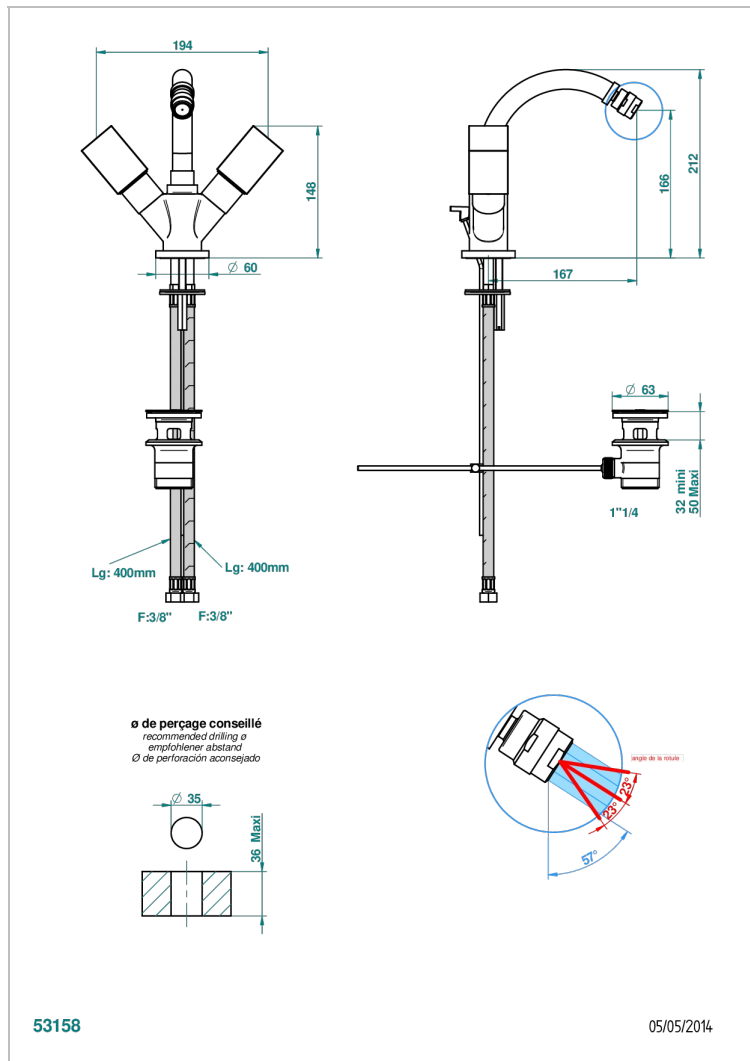

BEYOND CRYSTAL С КРАСНЫМ ХРУСТАЛЕМ

U6H-3202

Смеситель для биде на одно отверстие с поворотным аэратором и донным клапаном

THG[®]
PARIS

ХАРАКТЕРИСТИКИ

- ACS : 17ACCLY613
- NF : NF EN 200 - IA - Chrome

СТАНДАРТЫ

ТЕХНИЧЕСКИЕ ХАРАКТЕРИСТИКИ

- Recommandé : 3 bars (max. 5 bars) - Advised : 43,5 psi (max. 72 psi)
- 15 l/min à 3 bars (4 gpm at 43.5 psi)

ДОСТУПНЫЕ ВАРИАНТЫ ПОКРЫТИЙ

Black ceram - D30
Blush PVD - H62
Graphite PVD - H64
Matt Umber PVD - H67
Matt blush PVD - H60
Matt graphite PVD - H65