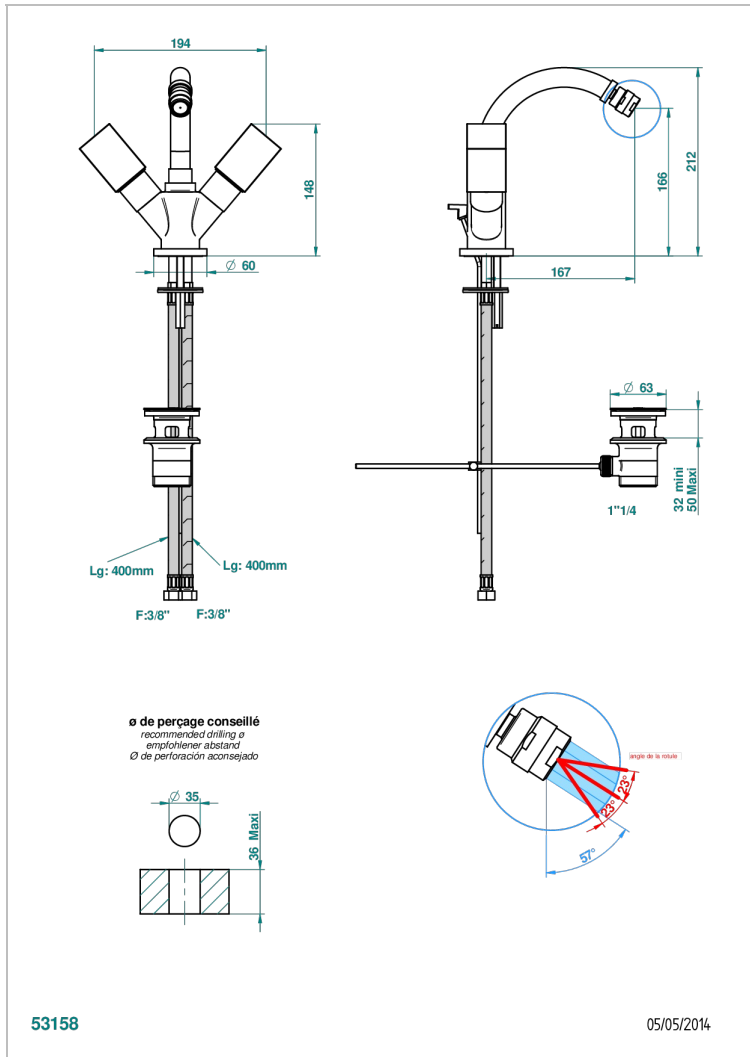

# BEYOND CRYSTAL - RED CRYSTAL

U6H-3202

单孔坐浴盆龙头，球形联轴节下水器

THG<sup>®</sup>  
PARIS

## 特色

- ACS : 17ACCLY613
- NF : NF EN 200 - IA - Chrome