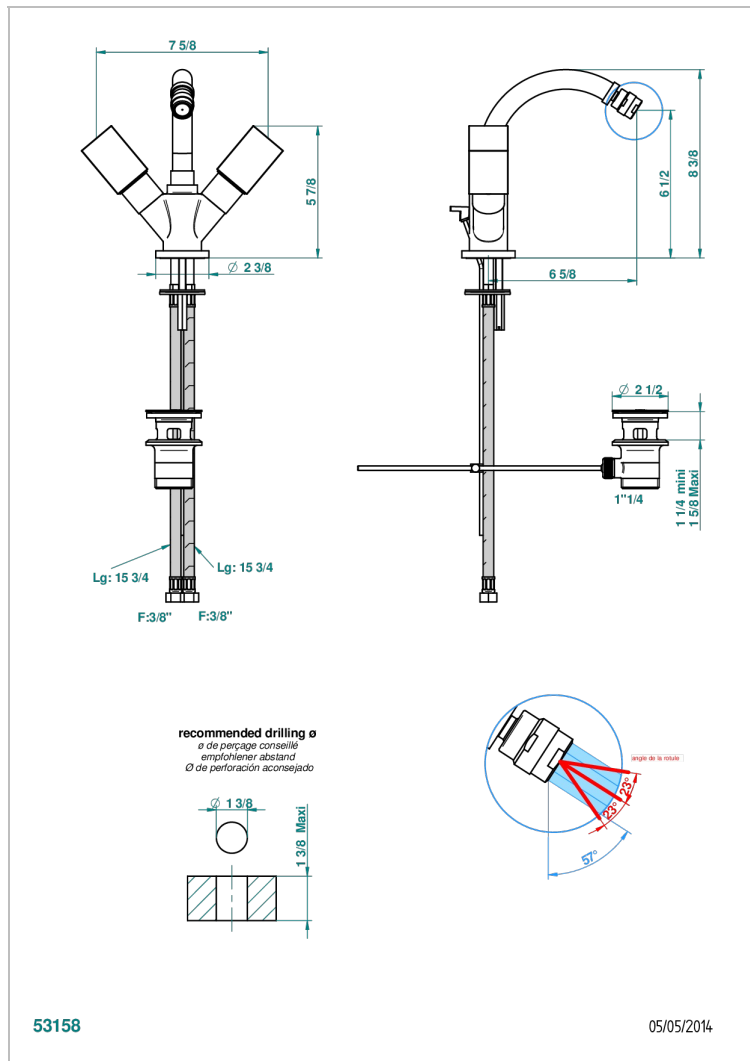

BEYOND CRYSTAL С КРАСНЫМ ХРУСТАЛЕМ

U6H-3202

Смеситель для биде на одно отверстие с поворотным аэратором и донным клапаном

THG[®]
PARIS

ХАРАКТЕРИСТИКИ

- ACS : 17ACCLY613
- NF : NF EN 200 - IA - Chrome

СТАНДАРТЫ

ТЕХНИЧЕСКИЕ ХАРАКТЕРИСТИКИ

- Recommandé : 3 bars (max. 5 bars) - Advised : 43,5 psi (max. 72 psi)
- 15 l/min à 3 bars (4 gpm at 43.5 psi)

ДОСТУПНЫЕ ВАРИАНТЫ ПОКРЫТИЙ

Black ceram - D30
Blush PVD - H62
Graphite PVD - H64
Matt Umber PVD - H67
Matt blush PVD - H60
Matt graphite PVD - H65