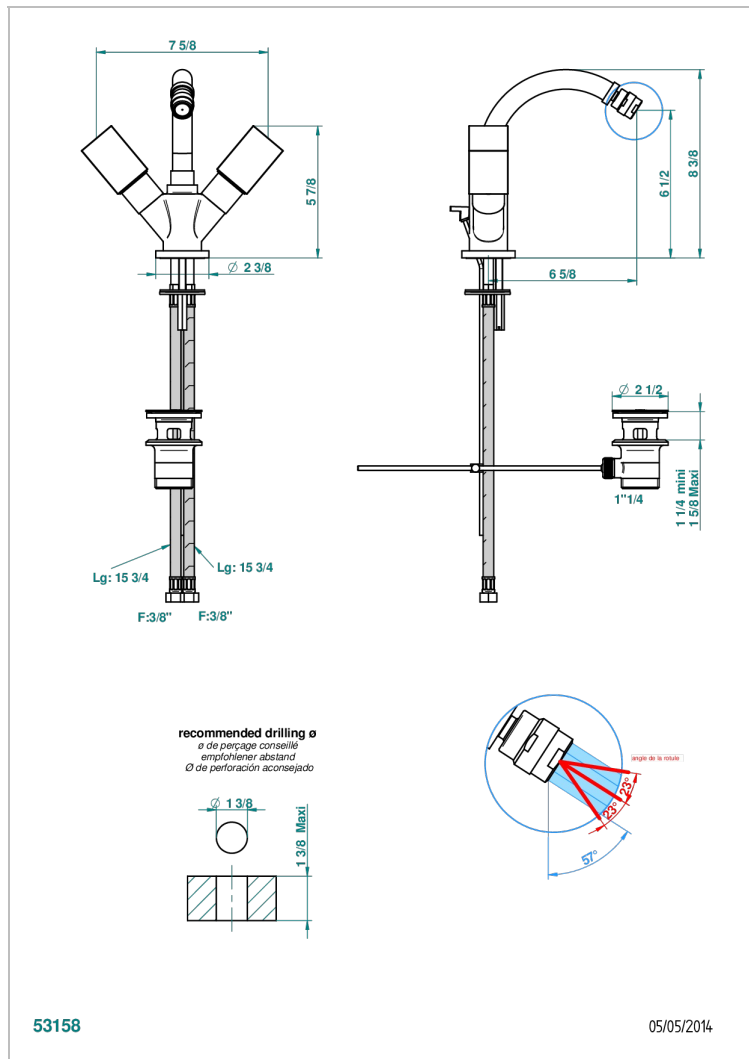

BEYOND CRYSTAL - RED CRYSTAL

U6H-3202

单孔坐浴盆龙头，球形联轴节下水器

THG[®]
PARIS

特色

- ACS : 17ACCLY613
- NF : NF EN 200 - IA - Chrome

标准

技术特征

- Recommandé : 3 bars (max. 5 bars) - Advised : 43,5 psi (max. 72 psi)
- 15 l/min à 3 bars (4 gpm at 43.5 psi)

可选饰面

Black ceram - D30
Blush PVD - H62
Graphite PVD - H64
Matt Umber PVD - H67
Matt blush PVD - H60
Matt graphite PVD - H65