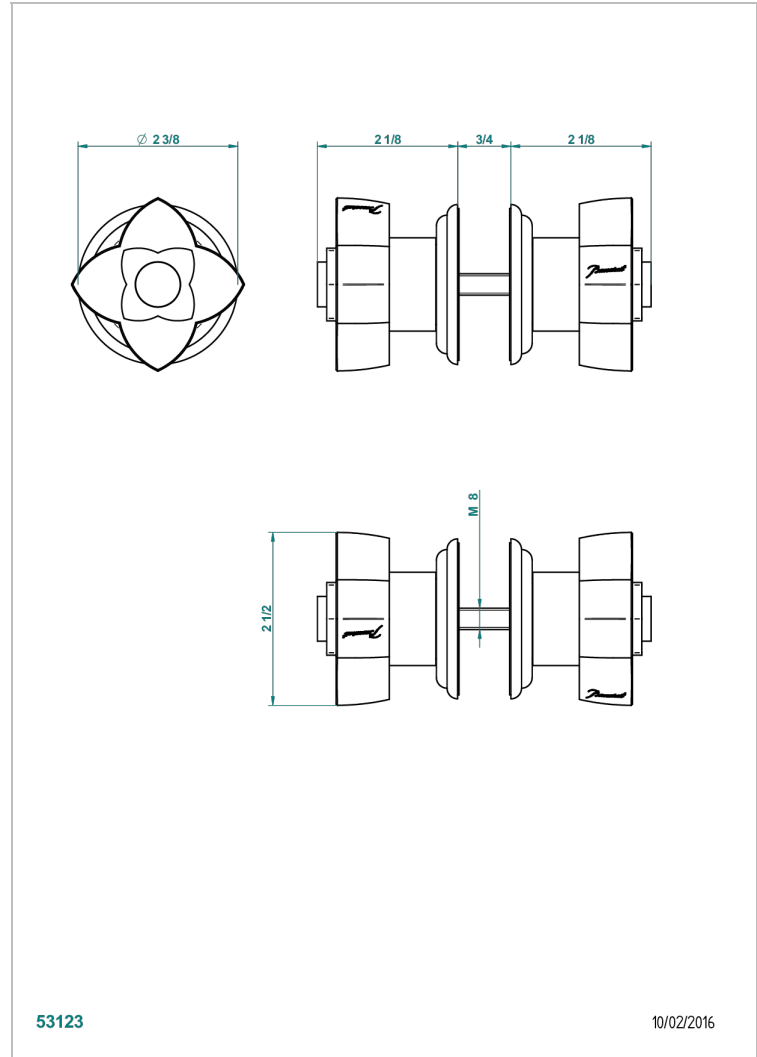

# PETALE DE CRISTAL NOIR

U6D-638V

Paire de boutons grand modèle

THG<sup>®</sup>  
PARIS

## CARACTÉRISTIQUES

- Pour porte de douche