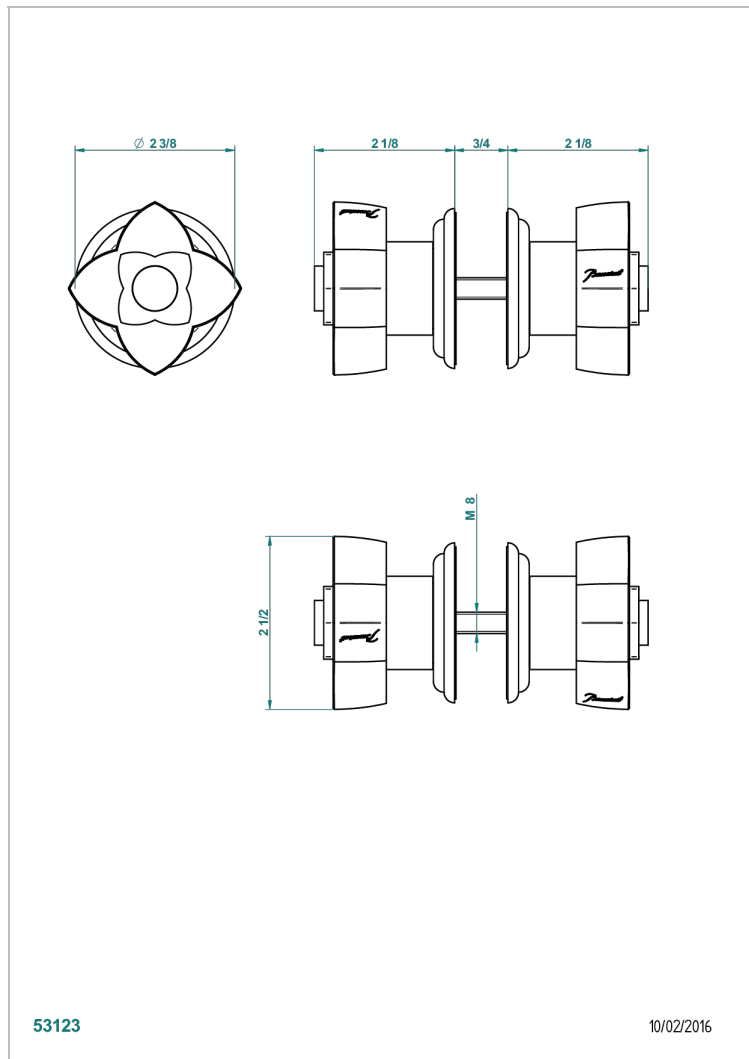

# PETALE DE CRISTAL - CRISTAL NEGRO

U6D-638V

THG<sup>®</sup>  
PARIS

Conjunto de dos tiradores grande modelo

53123

10/02/2016

## CARACTERÍSTICAS

- Pétale de Cristal - cristal negro
- Conjunto de dos tiradores grande modelo