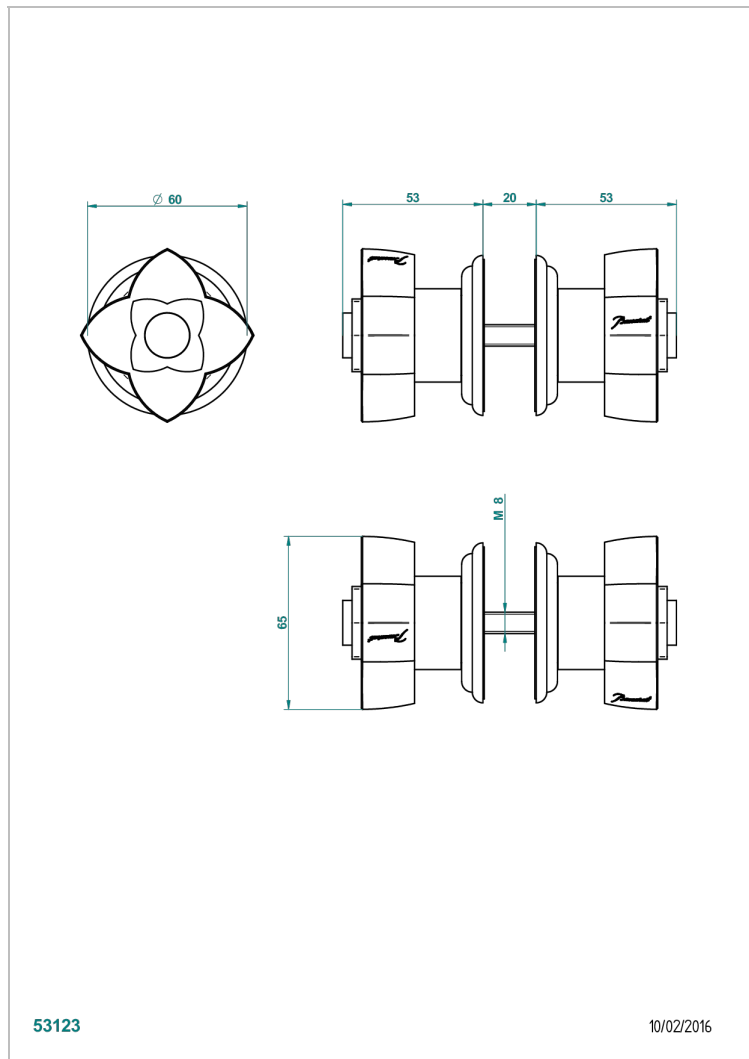

PETALE DE CRISTAL - CRISTAL NEGRO

U6D-638V

THG[®]
PARIS

Conjunto de dos tiradores grande modelo

CARACTERÍSTICAS

- Pétale de Cristal - cristal negro
- Conjunto de dos tiradores grande modelo

ACABADOS DISPONIBLES